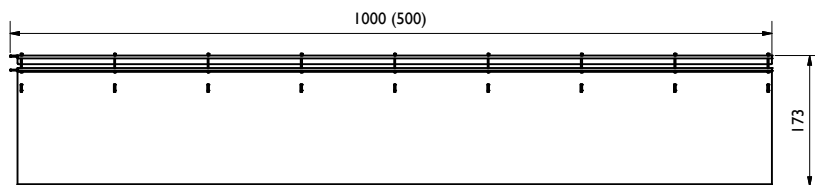

Réhausse à fente LN 150:

réhausse à fente LF 12,5mm, HF 110, C250

BG code: V 17115243 (17115244), E 17115343 (17115344); 6,7 kg (3,3 kg):

unité de maintenance LF 12,5mm, HF 110, C250

BG code: V 17115281, E 17115381; 5,9 kg: