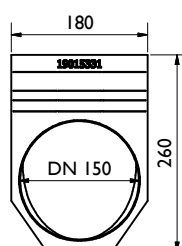

plaque d'about avec sortie
BG code: V 19015231, E 19015331; 0,6 kg: