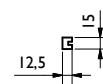

Accessoires:

Tasseau de protection

BG code: H 37962; 0,1 kg: