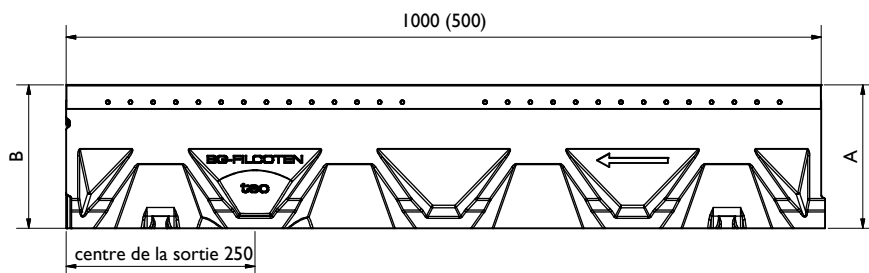

Caniveau:

FILCOTEN tec LN150 V-E: C250
BG code: voir le tableau

Caniveau - dimensions [mm]						
BG code V	BG code E	Type	hauteur A	hauteur B	longueur	pois V/E [kg]
I0415200	I0415300	0	190	190	1000	22,2
I0415250	I0415350	0 (0,5m)	190	190	500	11,2
I0415262	I0415362	10-0	240	240	1000	28,2

Légende:	
V:	acier galvanisé
E:	acier inoxydable
G:	fonte ductile
H:	bois

Grilles, couvertures:

grille caillebotis: LM 30/10; B125
BG code: V 17015220 (17015221); 4,6 kg (2,4 kg):

grille caillebotis: LM: 30/10; C250
BG code: V 17015222 (17015223), E 17015322 (17015323); 6,9 kg (3,6 kg):

grille perforée: dm: 6; C250
BG code: V 17015228 (17015229), E 17015328 (17015329); 7 kg (3,5 kg):

grille à barres longitudinales en fonte ductile: LM 29/13;
C250 BG code: GJS 17015101; 4,9 kg:

grille à fentes en fonte: LF 10/150; B125
BG code: GJS 17015111; 4,5 kg: