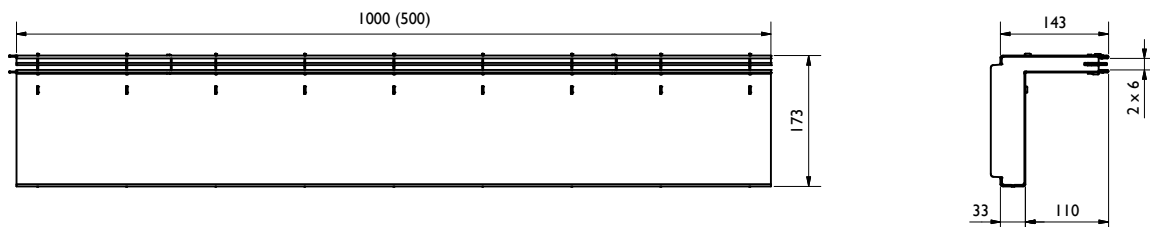

réhausse à fente décorative LN 150:

réhausse à fente double, LF 2x6mm, HF 110, C250
BG code: V 17116204 (17116205), E 17116304 (17116305); 7,2 kg (3,6 kg):

unité de revision double fente, Heelproof, LF 2x6mm, HF 110, C250
BG code: V 17116206, E 17116306; 6,8 kg: