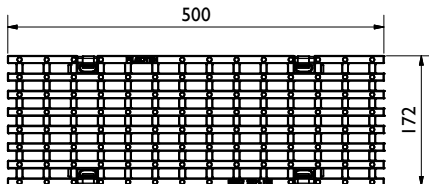

Caniveau:

FILCOTEN tec LN150 V-E: C250
BG code: voir le tableau

Caniveau - dimensions [mm]						
BG code V	BG code E	Type	hauteur A	hauteur B	longueur	pois V/E [kg]
I0415200	I0415300	0	190	190	1000	22,2
I0415250	I0415350	0 (0,5m)	190	190	500	11,2
I0415262	I0415362	10-0	240	240	1000	28,2

Légende:	
V:	acier galvanisé
E:	acier inoxydable
G:	fonte ductile
H:	bois

Grilles, couvertures:

grille caillebotis: LM 30/10; B125
BG code: V 17015220 (17015221); 4,6 kg (2,4 kg):

grille caillebotis: LM: 30/10; C250
BG code: V 17015222 (17015223), E 17015322 (17015323); 6,9 kg (3,6 kg):

grille perforée: dm: 6; C250
BG code: V 17015228 (17015229), E 17015328 (17015329); 7 kg (3,5 kg):

grille à barres longitudinales en fonte ductile: LM 29/13;
C250 BG code: GJS 17015101; 4,9 kg:

grille à fentes en fonte: LF 10/150; B125
BG code: GJS 17015111; 4,5 kg: