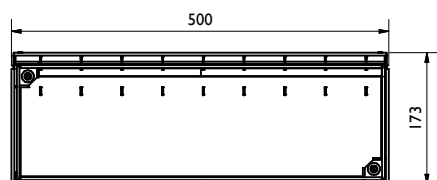

unité de maintenance LF 12,5mm, HF 110, C250

BG code: V 17115281, E 17115381; 5,9 kg: