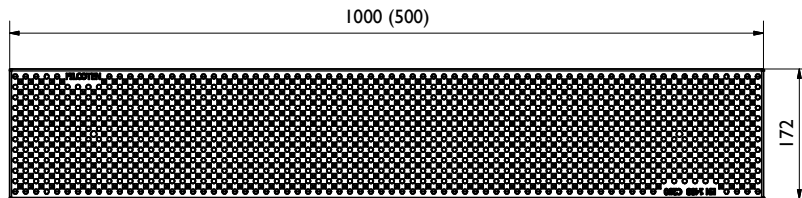

Caniveau:

FILCOTEN tec LN150 V-E: C250
BG code: voir le tableau

Caniveau - dimensions [mm]						
BG code V	BG code E	Type	hauteur A	hauteur B	longueur	pois V/E [kg]
I0415200	I0415300	0	190	190	1000	22,2
I0415250	I0415350	0 (0,5m)	190	190	500	11,2
I0415262	I0415362	10-0	240	240	1000	28,2

Légende:	
V:	acier galvanisé
E:	acier inoxydable
G:	fonte ductile
H:	bois

Grilles, couvertures:

grille caillebotis: LM 30/10; B125
BG code: V 17015220 (17015221); 4,6 kg (2,4 kg):

grille caillebotis: LM: 30/10; C250
BG code: V 17015222 (17015223), E 17015322 (17015323); 6,9 kg (3,6 kg):

grille perforée: dm: 6; C250
BG code: V 17015228 (17015229), E 17015328 (17015329); 7 kg (3,5 kg):

grille à barres longitudinales en fonte ductile: LM 29/13;
C250 BG code: GJS 17015101; 4,9 kg:

grille à fentes en fonte: LF 10/150; B125
BG code: GJS 17015111; 4,5 kg: