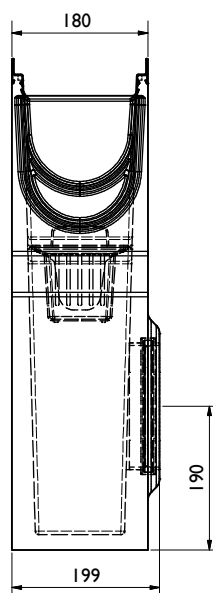

Caniveau:

FILCOTEN tec LN150 V-E: C250
BG code: voir le tableau

Caniveau - dimensions [mm]						
BG code V	BG code E	Type	hauteur A	hauteur B	longueur	pois V/E [kg]
I0415200	I0415300	0	190	190	1000	22,2
I0415250	I0415350	0 (0,5m)	190	190	500	11,2
I0415262	I0415362	10-0	240	240	1000	28,2

Légende:	
V:	acier galvanisé
E:	acier inoxydable
G:	fonte ductile
H:	bois

Grilles, couvertures:

grille caillebotis: LM 30/10; B125
BG code: V 17015220 (17015221); 4,6 kg (2,4 kg):

grille caillebotis: LM: 30/10; C250
BG code: V 17015222 (17015223), E 17015322 (17015323); 6,9 kg (3,6 kg):

grille perforée: dm: 6; C250
BG code: V 17015228 (17015229), E 17015328 (17015329); 7 kg (3,5 kg):

grille à barres longitudinales en fonte ductile: LM 29/13;
C250 BG code: GJS 17015101; 4,9 kg:

grille à fentes en fonte: LF 10/150; B125
BG code: GJS 17015111; 4,5 kg:

unité de revision triple fente, Heelproof, LF 3x6mm, HF 110, C250
BG code: E 17116309; 6,8 kg:

ruban de masquage blanc
BG code: 37963

50mm largeur
33m longueur par rouleau

Accessoires:

avaloir/puisard:
incl. panier à sédiment en plastique (22516; 0,3 kg)
BG code: V 10415292, E 10415392; 40,3 kg: