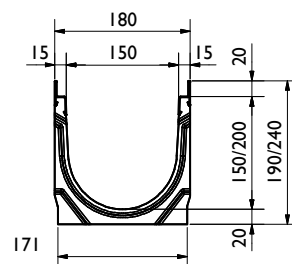

Caniveau:

FILCOTEN tec LN150 V-E: C250
BG code: voir le tableau

Caniveau - dimensions [mm]						
BG code V	BG code E	Type	hauteur A	hauteur B	longueur	pois V/E [kg]
I0415200	I0415300	0	190	190	1000	22,2
I0415250	I0415350	0 (0,5m)	190	190	500	11,2
I0415262	I0415362	10-0	240	240	1000	28,2

Légende:	
V:	acier galvanisé
E:	acier inoxydable
G:	fonte ductile
H:	bois

Grilles, couvertures:

grille caillebotis: LM 30/10; B125
BG code: V 17015220 (17015221); 4,6 kg (2,4 kg):

grille caillebotis: LM: 30/10; C250
BG code: V 17015222 (17015223), E 17015322 (17015323); 6,9 kg (3,6 kg):

grille perforée: dm: 6; C250
BG code: V 17015228 (17015229), E 17015328 (17015329); 7 kg (3,5 kg):

grille à barres longitudinales en fonte ductile: LM 29/13;
C250 BG code: GJS 17015101; 4,9 kg:

grille à fentes en fonte: LF 10/150; B125
BG code: GJS 17015111; 4,5 kg:

unité de revision triple fente, Heelproof, LF 3x6mm, HF 110, C250
BG code: E 17116309; 6,8 kg:

ruban de masquage blanc
BG code: 37963

50mm largeur
33m longueur par rouleau

Accessoires:

avaloir/puisard:
incl. panier à sédiment en plastique (22516; 0,3 kg)
BG code: V 10415292, E 10415392; 40,3 kg: