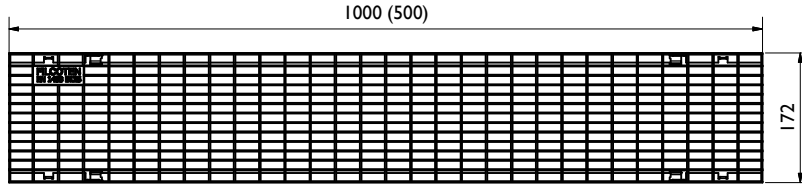

Caniveau:

FILCOTEN tec LN150 V-E: C250
BG code: voir le tableau

Caniveau - dimensions [mm]						
BG code V	BG code E	Type	hauteur A	hauteur B	longueur	pois V/E [kg]
I0415200	I0415300	0	190	190	1000	22,2
I0415250	I0415350	0 (0,5m)	190	190	500	11,2
I0415262	I0415362	10-0	240	240	1000	28,2

Légende:	
V:	acier galvanisé
E:	acier inoxydable
G:	fonte ductile
H:	bois

Grilles, couvertures:

grille caillebotis: LM 30/10; B125
BG code: V 17015220 (17015221); 4,6 kg (2,4 kg):

grille caillebotis: LM: 30/10; C250
BG code: V 17015222 (17015223), E 17015322 (17015323); 6,9 kg (3,6 kg):

grille perforée: dm: 6; C250
BG code: V 17015228 (17015229), E 17015328 (17015329); 7 kg (3,5 kg):

grille à barres longitudinales en fonte ductile: LM 29/13;
C250 BG code: GJS 17015101; 4,9 kg:

grille à fentes en fonte: LF 10/150; B125
BG code: GJS 17015111; 4,5 kg: