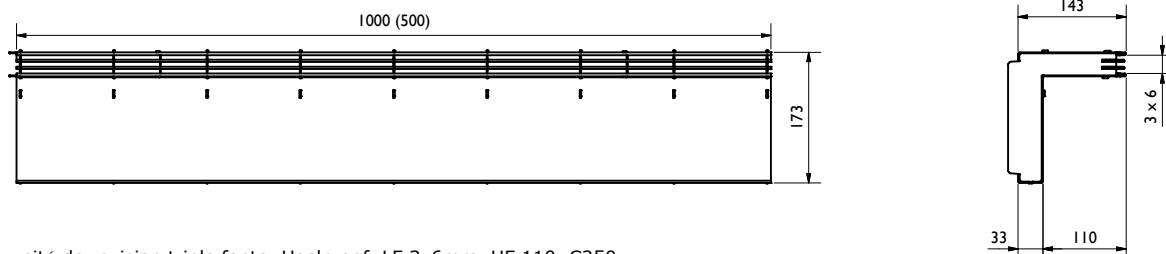

unité de revision triple fente, Heelproof, LF 3x6mm, HF 110, C250
BG code: E 17116309; 6,8 kg: