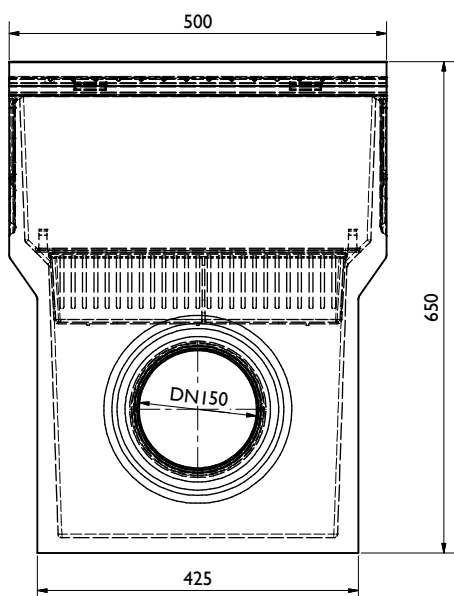

Légende:	
V:	acier galvanisé
E:	acier inoxydable
G:	fonte ductile
H:	bois

Grilles, couvertures:

grille caillebotis: LM 30/10; B125
BG code: V 17015220 (17015221); 4,6 kg (2,4 kg):

grille caillebotis: LM: 30/10; C250
BG code: V 17015222 (17015223), E 17015322 (17015323); 6,9 kg (3,6 kg):

unité de revision double fente, Heelproof, LF 2x6mm, HF 110, C250
BG code: V 17116206, E 17116306; 6,8 kg:

réhausse à fente triple, Heelproof, LF 3x6mm, HF 110, C250
BG code: E 17116307 (17116308); 7,9 kg (4 kg):

unité de revision triple fente, Heelproof, LF 3x6mm, HF 110, C250
BG code: E 17116309; 6,8 kg:

ruban de masquage blanc
BG code: 37963

50mm largeur
33m longueur par rouleau

Accessoires:

avaloir/puisard:
incl. panier à sédiment en plastique (22516; 0,3 kg)
BG code: V 10415292, E 10415392; 40,3 kg: