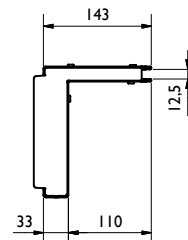

Réhausse à fente LN 150:

réhausse à fente LF 12,5mm, HF 110, C250

BG code: V 17115243 (17115244), E 17115343 (17115344); 6,7 kg (3,3 kg):