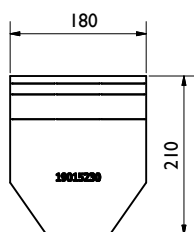

plaque d'about pleine:
BG code: V 19015230, E 19015330; 0,5 kg