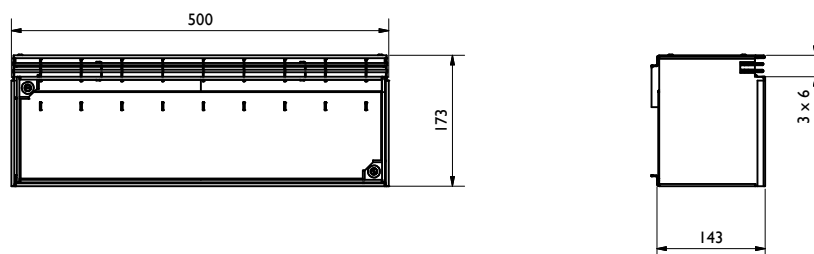

ruban de masquage blanc
BG code: 37963

50mm largeur
33m longueur par rouleau