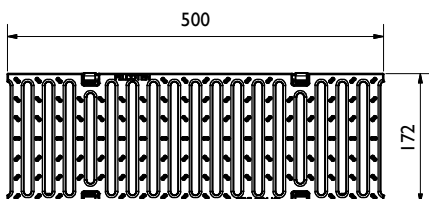

Caniveau:

FILCOTEN tec LN150 V-E: C250
BG code: voir le tableau

Caniveau - dimensions [mm]						
BG code V	BG code E	Type	hauteur A	hauteur B	longueur	pois V/E [kg]
I0415200	I0415300	0	190	190	1000	22,2
I0415250	I0415350	0 (0,5m)	190	190	500	11,2
I0415262	I0415362	10-0	240	240	1000	28,2

Légende:	
V:	acier galvanisé
E:	acier inoxydable
G:	fonte ductile
H:	bois

Grilles, couvertures:

grille caillebotis: LM 30/10; B125
BG code: V 17015220 (17015221); 4,6 kg (2,4 kg):

grille caillebotis: LM: 30/10; C250
BG code: V 17015222 (17015223), E 17015322 (17015323); 6,9 kg (3,6 kg):

grille perforée: dm: 6; C250
BG code: V 17015228 (17015229), E 17015328 (17015329); 7 kg (3,5 kg):

grille à barres longitudinales en fonte ductile: LM 29/13;
C250 BG code: GJS 17015101; 4,9 kg:

grille à fentes en fonte: LF 10/150; B125
BG code: GJS 17015111; 4,5 kg: