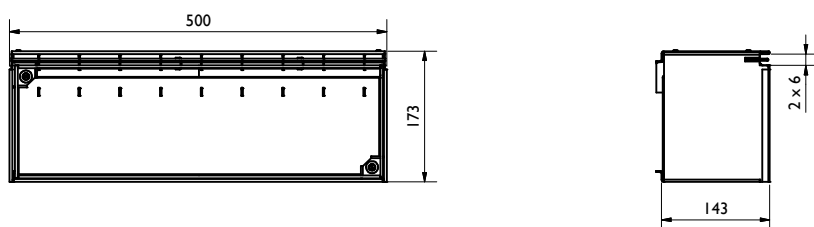

réhausse à fente triple, Heelproof, LF 3x6mm, HF 110, C250
BG code: E 17116307 (17116308); 7,9 kg (4 kg):