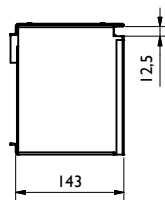

Caniveau:

FILCOTEN tec LN150 V-E: C250
BG code: voir le tableau

Caniveau - dimensions [mm]						
BG code V	BG code E	Type	hauteur A	hauteur B	longueur	pois V/E [kg]
I0415200	I0415300	0	190	190	1000	22,2
I0415250	I0415350	0 (0,5m)	190	190	500	11,2
I0415262	I0415362	10-0	240	240	1000	28,2

grille perforée: dm: 6; C250
BG code: V 17015228 (17015229), E 17015328 (17015329); 7 kg (3,5 kg):

grille à barres longitudinales en fonte ductile: LM 29/13;
C250 BG code: GJS 17015101; 4,9 kg:

grille à fentes en fonte: LF 10/150; B125
BG code: GJS 17015111; 4,5 kg:

Réhausse à fente LN 150:

réhausse à fente LF 12,5mm, HF 110, C250

BG code: V 17115243 (17115244), E 17115343 (17115344); 6,7 kg (3,3 kg):

unité de maintenance LF 12,5mm, HF 110, C250

BG code: V 17115281, E 17115381; 5,9 kg:

unité de revision triple fente, Heelproof, LF 3x6mm, HF 110, C250
BG code: E 17116309; 6,8 kg:

ruban de masquage blanc
BG code: 37963

50mm largeur
33m longueur par rouleau

Accessoires:

avaloir/puisard:
incl. panier à sédiment en plastique (22516; 0,3 kg)
BG code: V 10415292, E 10415392; 40,3 kg: