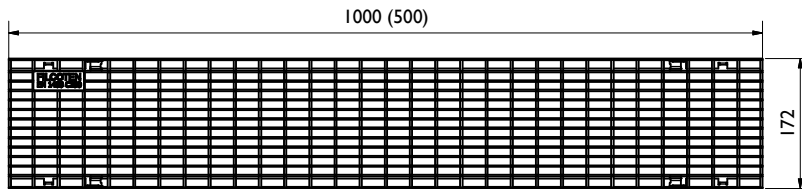

Caniveau:

FILCOTEN tec LN150 V-E: C250
BG code: voir le tableau

Caniveau - dimensions [mm]						
BG code V	BG code E	Type	hauteur A	hauteur B	longueur	pois V/E [kg]
I0415200	I0415300	0	190	190	1000	22,2
I0415250	I0415350	0 (0,5m)	190	190	500	11,2
I0415262	I0415362	10-0	240	240	1000	28,2

Légende:	
V:	acier galvanisé
E:	acier inoxydable
G:	fonte ductile
H:	bois

Grilles, couvertures:

grille caillebotis: LM 30/10; B125
BG code: V 17015220 (17015221); 4,6 kg (2,4 kg):

grille caillebotis: LM: 30/10; C250
BG code: V 17015222 (17015223), E 17015322 (17015323); 6,9 kg (3,6 kg):

grille perforée: dm: 6; C250
BG code: V 17015228 (17015229), E 17015328 (17015329); 7 kg (3,5 kg):

grille à barres longitudinales en fonte ductile: LM 29/13;
C250 BG code: GJS 17015101; 4,9 kg:

grille à fentes en fonte: LF 10/150; B125
BG code: GJS 17015111; 4,5 kg: