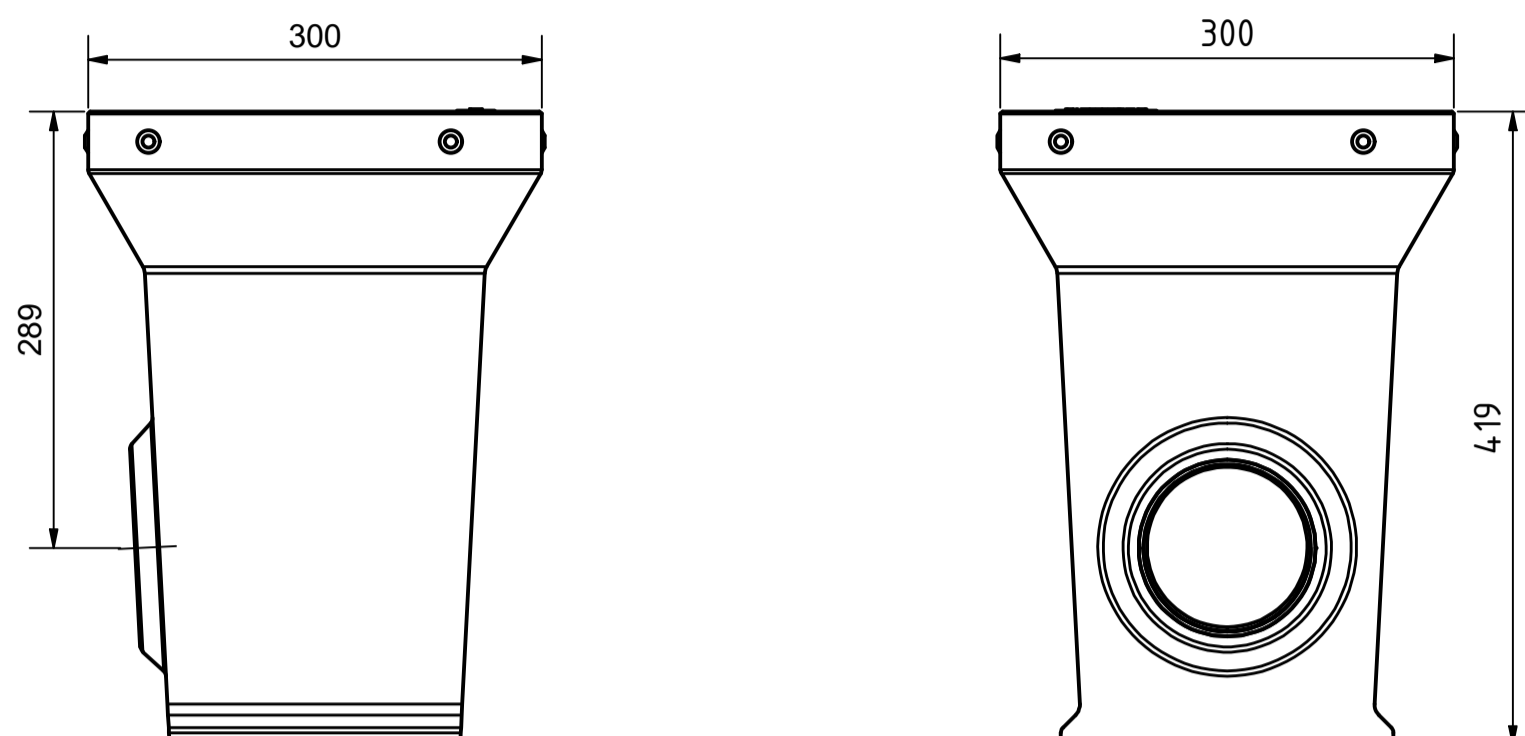

Avaloir ponctuel avec grille caillebotis - circulables VL, incl. panier à sediment et trappe à odeurs  
BG code: 14130001; 21,5kg

Avaloir ponctuel avec grille caillebotis ou grille en fonte ductile cl.B125kN, incl. panier à sediment et trappe à odeurs

avec grille caillebotis:  
BG code: 14130101; 24,8kg

avec grille en fonte ductile:  
BG code: 14130102; 26,7kg

Accessoires:

Réhausse

BG code: 14130020; 12,3kg

Réhausse avec percement Ø 122

BG code: 14130023; 11,4kg