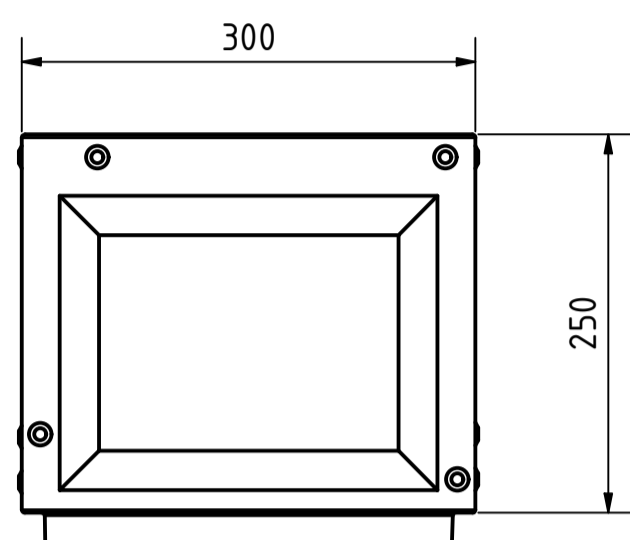

Avaloir ponctuel avec grille caillebotis - circulables VL, incl. panier à sediment et trappe à odeurs  
BG code: 14130001; 21,5kg

Avaloir ponctuel avec grille caillebotis ou grille en fonte ductile cl.B125kN, incl. panier à sediment et trappe à odeurs

avec grille caillebotis:  
BG code: 14130101; 24,8kg

avec grille en fonte ductile:  
BG code: 14130102; 26,7kg

Accessoires:

Réhausse

BG code: 14130020; 12,3kg

Réhausse avec percement Ø 122

BG code: 14130023; 11,4kg