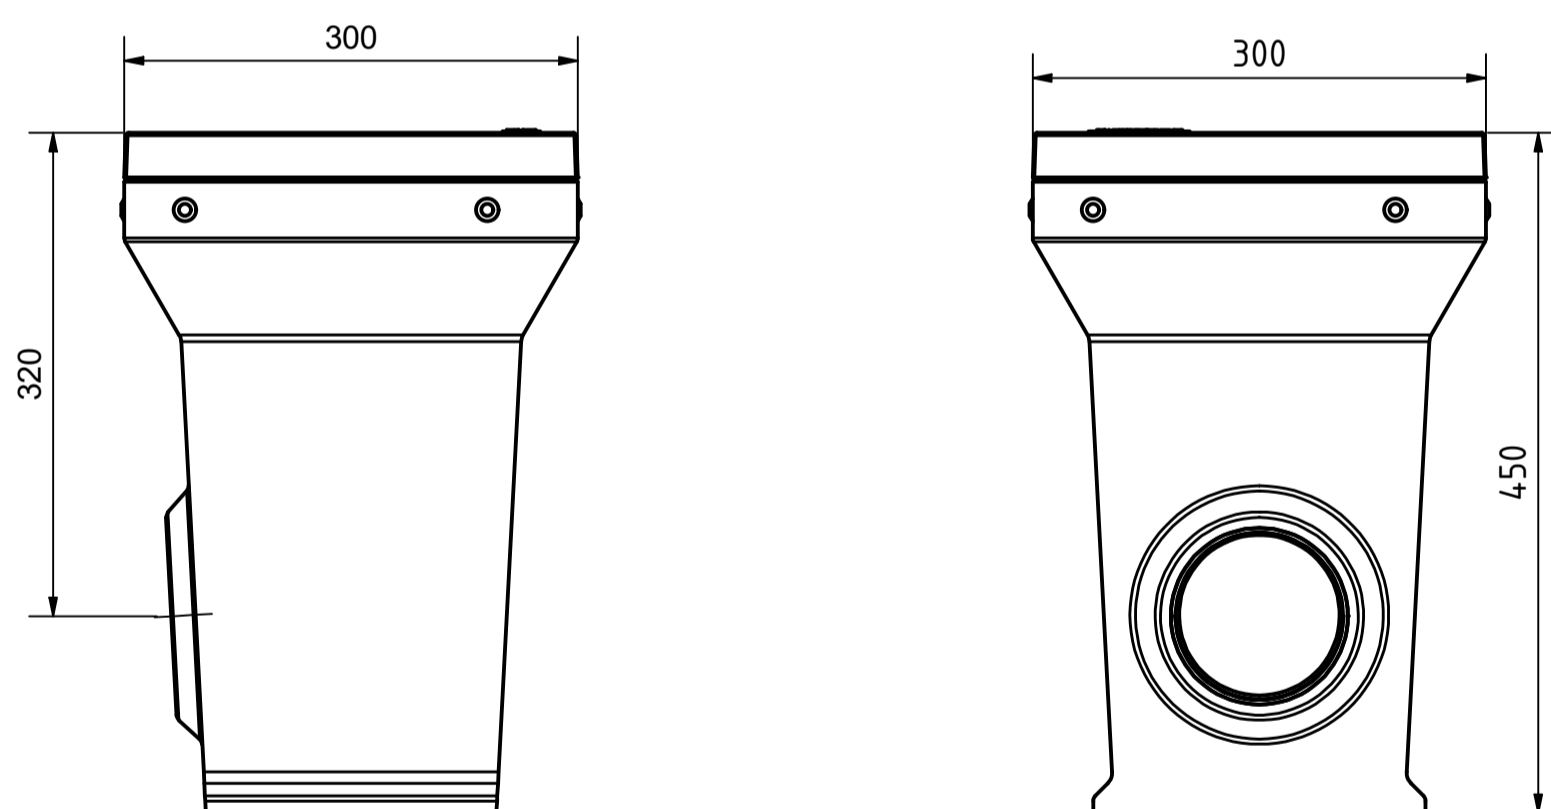

Avaloir ponctuel avec grille caillebotis - circulables VL, incl. panier à sediment et trappe à odeurs  
BG code: 14130001; 21,5kg

Avaloir ponctuel avec grille caillebotis ou grille en fonte ductile cl.B125kN, incl. panier à sediment et trappe à odeurs

avec grille caillebotis:  
BG code: 14130101; 24,8kg

avec grille en fonte ductile:  
BG code: 14130102; 26,7kg

Accessoires:

Réhausse

BG code: 14130020; 12,3kg

Réhausse avec percement Ø 122

BG code: 14130023; 11,4kg