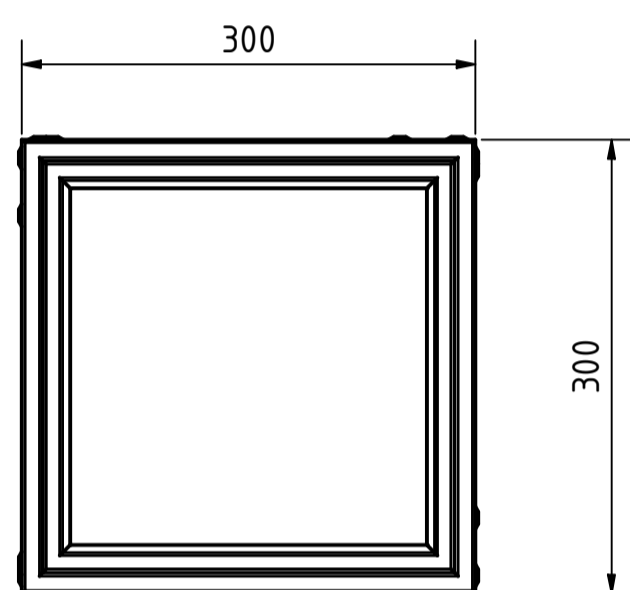

Avaloir ponctuel avec grille caillebotis - circulables VL, incl. panier à sediment et trappe à odeurs  
BG code: 14130001; 21,5kg

Avaloir ponctuel avec grille caillebotis ou grille en fonte ductile cl.B125kN, incl. panier à sediment et trappe à odeurs

avec grille caillebotis:  
BG code: 14130101; 24,8kg

avec grille en fonte ductile:  
BG code: 14130102; 26,7kg

Accessoires:

Réhausse

BG code: 14130020; 12,3kg

Réhausse avec percement Ø 122

BG code: 14130023; 11,4kg