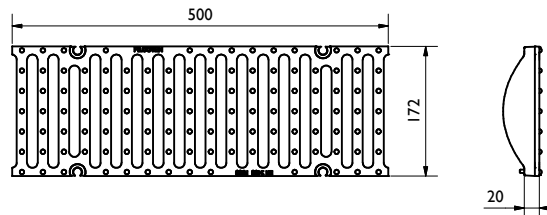

grille à fentes en fonte ductile: LF14/150, D400
BG code: GJS 17015108; 5,5 kg:
4-fois verrouillable