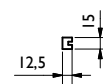

Accessoires:

Tasseau de protection

BG code: H 37962; 0,1 kg: