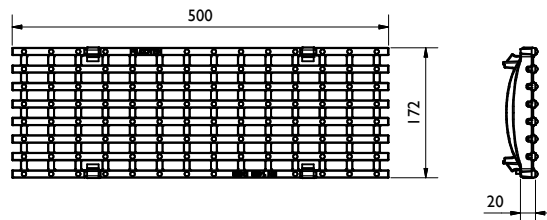

Caniveau - dimensions [mm]								
BG code G	BG code V	BG code E	Type	hauteur A	hauteur B	longueur	poids G [kg]	poids V/E [kg]
10615100	10615200	10615300	0	210	210	1000	31,8	30,8
10615180	10615280	10615380	0 (0,5m)	210	210	500	15,7	15,2
10615101	10615201	10615301	1	210	215	1000	32,5	31,5
10615102	10615202	10615302	2	215	220	1000	33,2	32,2
10615103	10615203	10615303	3	220	225	1000	33,9	32,9
10615104	10615204	10615304	4	225	230	1000	34,6	33,6
10615105	10615205	10615305	5	230	235	1000	35,3	34,3
10615161	10615261	10615361	5-0	235	235	1000	35,6	34,6
10615181	10615281	10615381	5-0 (0,5m)	235	235	500	21,2	20,7
10615106	10615206	10615306	6	235	240	1000	35,9	34,9
10615107	10615207	10615307	7	240	245	1000	36,6	35,6
10615108	10615208	10615308	8	245	250	1000	37,2	36,2
10615109	10615209	10615309	9	250	255	1000	37,9	36,9
10615110	10615210	10615310	10	255	260	1000	38,5	37,5
10615162	10615262	10615362	10-0	260	260	1000	38,8	37,8
10615164	10615264	10615364	20-0	310	310	1000	48,7	47,7

A (1 : 2)

grille caillebotis: LM25/10, D400
BG code: V 17015226 (17015227); 10,4 kg (5,3 kg):

grille perforée: Ø 6; C250
BG code: V 17015228 (17015229), E 17015328 (17015329); 7 kg (3,5 kg):

Grilles, couvertures:

grille à barres longitudinales en fonte ductile: LM29/13, C250
BG code: GJS 17015101; 5,5 kg:

grille à barres longitudinales en fonte ductile: LM29/13, D400
BG code: GJS 17015104; 5,2 kg:

grille décorative en fonte ductile: KIARO, D400
BG code: GJS 17015183; 6 kg: