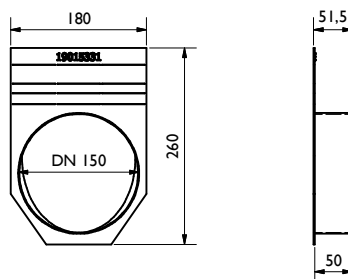

Accessoires:

puisard/avaloir:
incl. panier à sédiment (22516; 0,3 kg)
BG code: V 10615292, E 10615392; 44,8 kg:

plaque d'about pleine:
BG code: V 19015230, E 19015330; 0,5 kg:

plaque d'about avec sortie:
BG code: V 19015231, E 19015331; 0,6 kg:

puisard/avaloir:
incl. panier à sédiment (22516; 0,3 kg)
BG code: G 10615192; 45,3 kg:

dispositif de verrouillage anti-vandalisme
BG code: E 32088; 0,1 kg:

matériel de fixation:
BG code: V 32103:

BG code: E 32109: