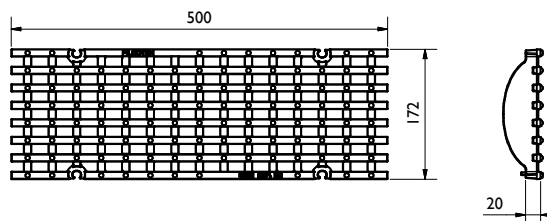

grille à barres longitudinales en fonte ductile: LM22/13, E600
BG code: GJS 17015103; 7,2 kg:
4-fois verrouillable