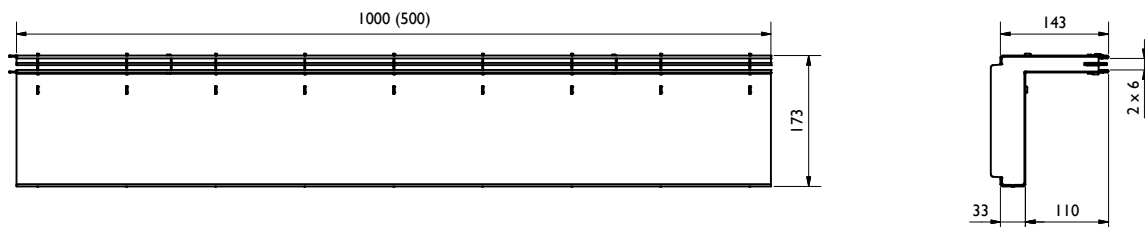

Réhausse décorative LN 150:

réhausse à fente double, heelproof, LF 2x6mm, HF 110, C250
BG code: V 17116204 (17116205), E 17116304 (17116305); 7,2 kg (3.6 kg):

unité de maintenance double fente, heelproof, LF 2x6mm, HF 110, C250
BG code: V 17116206, E 17116306; 6,8 kg: