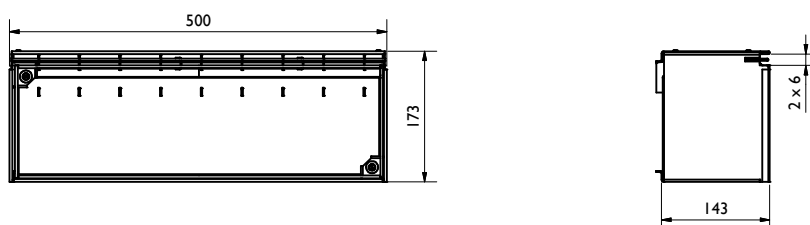

réhausse à fente triple, heelproof, LF 3x6mm, HF 110, C250
BG code: E 17116307 (17116308); 7,9 kg (4 kg):