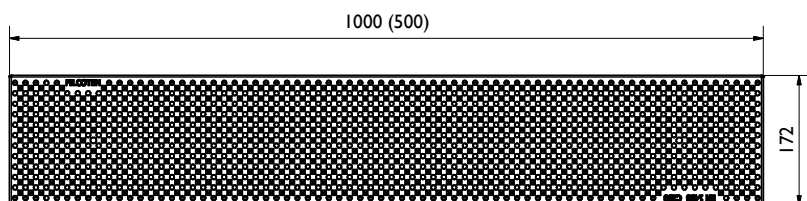

Caniveau - dimensions [mm]								
BG code G	BG code V	BG code E	Type	hauteur A	hauteur B	longueur	poids G [kg]	poids V/E [kg]
10615100	10615200	10615300	0	210	210	1000	31,8	30,8
10615180	10615280	10615380	0 (0,5m)	210	210	500	15,7	15,2
10615101	10615201	10615301	1	210	215	1000	32,5	31,5
10615102	10615202	10615302	2	215	220	1000	33,2	32,2
10615103	10615203	10615303	3	220	225	1000	33,9	32,9
10615104	10615204	10615304	4	225	230	1000	34,6	33,6
10615105	10615205	10615305	5	230	235	1000	35,3	34,3
10615161	10615261	10615361	5-0	235	235	1000	35,6	34,6
10615181	10615281	10615381	5-0 (0,5m)	235	235	500	21,2	20,7
10615106	10615206	10615306	6	235	240	1000	35,9	34,9
10615107	10615207	10615307	7	240	245	1000	36,6	35,6
10615108	10615208	10615308	8	245	250	1000	37,2	36,2
10615109	10615209	10615309	9	250	255	1000	37,9	36,9
10615110	10615210	10615310	10	255	260	1000	38,5	37,5
10615162	10615262	10615362	10-0	260	260	1000	38,8	37,8
10615164	10615264	10615364	20-0	310	310	1000	48,7	47,7

Légende:	
FCT:	FILCOTEN HPC
V:	acier galvanisé
E:	acier inoxydable
G:	fonte ductile
H:	bois

Grilles, couvertures:

grille caillebotis: LM30/10, C250
BG code: V 17015222 (17015223), E 17015322 (17015323); 6,9 kg (3,6 kg):

A (1 : 2)

grille caillebotis: LM25/10, D400
BG code: V 17015226 (17015227); 10,4 kg (5,3 kg):

grille perforée: Ø 6; C250
BG code: V 17015228 (17015229), E 17015328 (17015329); 7 kg (3,5 kg):

Grilles, couvertures: