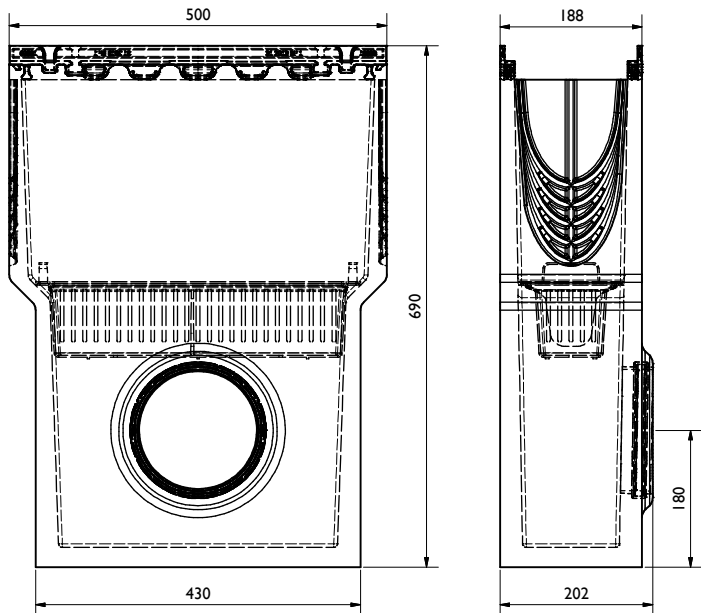

puisard/avaloir:
incl. panier à sédiment (22516; 0,3 kg)
BG code: G 10615192; 45,3 kg: