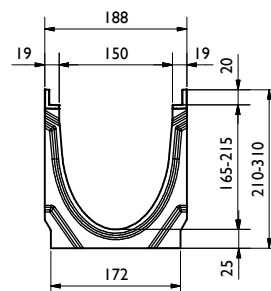

Caniveau:

FCT pro LN150 V-E
BG code: voir le tableau:

FCT pro LN150 G
BG code: voir le tableau:

FCT pro LN150 V-E, Nr. 5-0 pour perçage lat.
BG code: voir le tableau:

FCT pro LN150 G, Nr. 5-0 f. pour perçage lat.
BG code: voir le tableau:

Caniveau - dimensions [mm]								
BG code G	BG code V	BG code E	Type	hauteur A	hauteur B	longueur	poids G [kg]	poids V/E [kg]
10615100	10615200	10615300	0	210	210	1000	31,8	30,8
10615180	10615280	10615380	0 (0,5m)	210	210	500	15,7	15,2
10615101	10615201	10615301	1	210	215	1000	32,5	31,5
10615102	10615202	10615302	2	215	220	1000	33,2	32,2
10615103	10615203	10615303	3	220	225	1000	33,9	32,9
10615104	10615204	10615304	4	225	230	1000	34,6	33,6
10615105	10615205	10615305	5	230	235	1000	35,3	34,3
10615161	10615261	10615361	5-0	235	235	1000	35,6	34,6
10615181	10615281	10615381	5-0 (0,5m)	235	235	500	21,2	20,7
10615106	10615206	10615306	6	235	240	1000	35,9	34,9
10615107	10615207	10615307	7	240	245	1000	36,6	35,6
10615108	10615208	10615308	8	245	250	1000	37,2	36,2
10615109	10615209	10615309	9	250	255	1000	37,9	36,9
10615110	10615210	10615310	10	255	260	1000	38,5	37,5
10615162	10615262	10615362	10-0	260	260	1000	38,8	37,8
10615164	10615264	10615364	20-0	310	310	1000	48,7	47,7

A (1 : 2)

grille caillebotis: LM25/10, D400
BG code: V 17015226 (17015227); 10,4 kg (5,3 kg):

grille perforée: Ø 6; C250
BG code: V 17015228 (17015229), E 17015328 (17015329); 7 kg (3,5 kg):

Grilles, couvertures:

50mm largeur
33m longueur par bande

Accessoires:

puisard/avaloir:
incl. panier à sédiment (22516; 0,3 kg)
BG code: V 10615292, E 10615392; 44,8 kg:

plaque d'about pleine:
BG code: V 19015230, E 19015330; 0,5 kg: