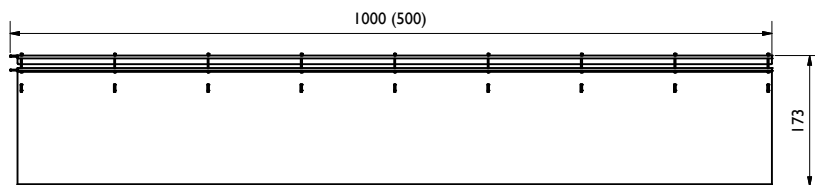

Réhausse à fente LN 150:

réhausse à fente LF 12,5mm, HF 110, C250

BG code: V 17115243 (17115244), E 17115343 (17115344); 6,7 kg (3,3 kg):

unité de maintenance LF 12,5mm, SH 110, C250

BG code: V 17115281, E 17115381; 5,9 kg: