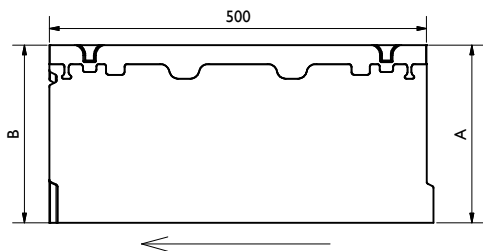

Caniveau:

FCT pro LN150 V-E
BG code: voir le tableau:

FCT pro LN150 G
BG code: voir le tableau:

FCT pro LN150 V-E, Nr. 5-0 pour perçage lat.
BG code: voir le tableau:

FCT pro LN150 G, Nr. 5-0 f. pour perçage lat.
BG code: voir le tableau:

Caniveau - dimensions [mm]								
BG code G	BG code V	BG code E	Type	hauteur A	hauteur B	longueur	poids G [kg]	poids V/E [kg]
10615100	10615200	10615300	0	210	210	1000	31,8	30,8
10615180	10615280	10615380	0 (0,5m)	210	210	500	15,7	15,2
10615101	10615201	10615301	1	210	215	1000	32,5	31,5
10615102	10615202	10615302	2	215	220	1000	33,2	32,2
10615103	10615203	10615303	3	220	225	1000	33,9	32,9
10615104	10615204	10615304	4	225	230	1000	34,6	33,6
10615105	10615205	10615305	5	230	235	1000	35,3	34,3
10615161	10615261	10615361	5-0	235	235	1000	35,6	34,6
10615181	10615281	10615381	5-0 (0,5m)	235	235	500	21,2	20,7
10615106	10615206	10615306	6	235	240	1000	35,9	34,9
10615107	10615207	10615307	7	240	245	1000	36,6	35,6
10615108	10615208	10615308	8	245	250	1000	37,2	36,2
10615109	10615209	10615309	9	250	255	1000	37,9	36,9
10615110	10615210	10615310	10	255	260	1000	38,5	37,5
10615162	10615262	10615362	10-0	260	260	1000	38,8	37,8
10615164	10615264	10615364	20-0	310	310	1000	48,7	47,7

50mm largeur
33m longueur par bande

Accessoires:

puisard/avaloir:
incl. panier à sédiment (22516; 0,3 kg)
BG code: V 10615292, E 10615392; 44,8 kg:

plaque d'about pleine:
BG code: V 19015230, E 19015330; 0,5 kg: