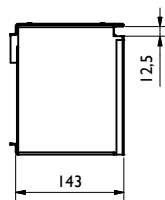

unité de maintenance LF 12,5mm, SH 110, C250

BG code: V 17115281, E 17115381; 5,9 kg: