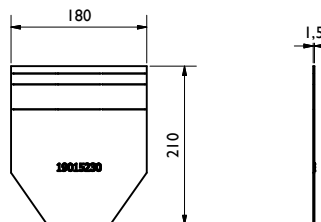

Caniveau - dimensions [mm]								
BG code G	BG code V	BG code E	Type	hauteur A	hauteur B	longueur	poids G [kg]	poids V/E [kg]
10615100	10615200	10615300	0	210	210	1000	31,8	30,8
10615180	10615280	10615380	0 (0,5m)	210	210	500	15,7	15,2
10615101	10615201	10615301	1	210	215	1000	32,5	31,5
10615102	10615202	10615302	2	215	220	1000	33,2	32,2
10615103	10615203	10615303	3	220	225	1000	33,9	32,9
10615104	10615204	10615304	4	225	230	1000	34,6	33,6
10615105	10615205	10615305	5	230	235	1000	35,3	34,3
10615161	10615261	10615361	5-0	235	235	1000	35,6	34,6
10615181	10615281	10615381	5-0 (0,5m)	235	235	500	21,2	20,7
10615106	10615206	10615306	6	235	240	1000	35,9	34,9
10615107	10615207	10615307	7	240	245	1000	36,6	35,6
10615108	10615208	10615308	8	245	250	1000	37,2	36,2
10615109	10615209	10615309	9	250	255	1000	37,9	36,9
10615110	10615210	10615310	10	255	260	1000	38,5	37,5
10615162	10615262	10615362	10-0	260	260	1000	38,8	37,8
10615164	10615264	10615364	20-0	310	310	1000	48,7	47,7

50mm largeur
33m longueur par bande

Accessoires:

puisard/avaloir:
incl. panier à sédiment (22516; 0,3 kg)
BG code: V 10615292, E 10615392; 44,8 kg:

plaque d'about pleine:
BG code: V 19015230, E 19015330; 0,5 kg: