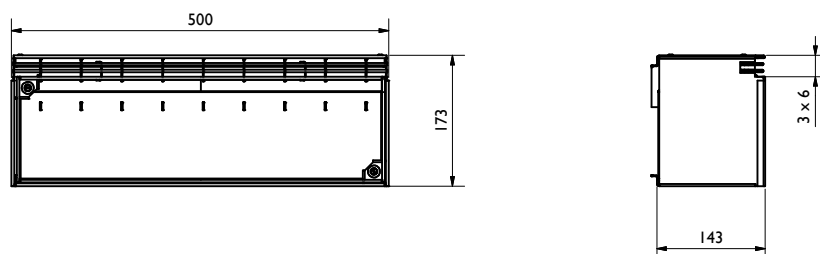

bande de protection blanche
BG code: 37963

50mm largeur
33m longueur par bande