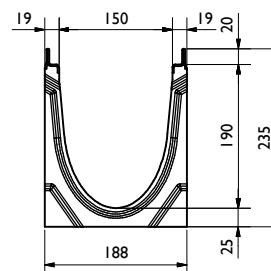

Caniveau:

FCT pro LN150 V-E
BG code: voir le tableau:

FCT pro LN150 G
BG code: voir le tableau:

FCT pro LN150 V-E, Nr. 5-0 pour perçage lat.
BG code: voir le tableau:

FCT pro LN150 G, Nr. 5-0 f. pour perçage lat.
BG code: voir le tableau:

Caniveau - dimensions [mm]								
BG code G	BG code V	BG code E	Type	hauteur A	hauteur B	longueur	poids G [kg]	poids V/E [kg]
10615100	10615200	10615300	0	210	210	1000	31,8	30,8
10615180	10615280	10615380	0 (0,5m)	210	210	500	15,7	15,2
10615101	10615201	10615301	1	210	215	1000	32,5	31,5
10615102	10615202	10615302	2	215	220	1000	33,2	32,2
10615103	10615203	10615303	3	220	225	1000	33,9	32,9
10615104	10615204	10615304	4	225	230	1000	34,6	33,6
10615105	10615205	10615305	5	230	235	1000	35,3	34,3
10615161	10615261	10615361	5-0	235	235	1000	35,6	34,6
10615181	10615281	10615381	5-0 (0,5m)	235	235	500	21,2	20,7
10615106	10615206	10615306	6	235	240	1000	35,9	34,9
10615107	10615207	10615307	7	240	245	1000	36,6	35,6
10615108	10615208	10615308	8	245	250	1000	37,2	36,2
10615109	10615209	10615309	9	250	255	1000	37,9	36,9
10615110	10615210	10615310	10	255	260	1000	38,5	37,5
10615162	10615262	10615362	10-0	260	260	1000	38,8	37,8
10615164	10615264	10615364	20-0	310	310	1000	48,7	47,7

A (1 : 2)

grille caillebotis: LM25/10, D400
BG code: V 17015226 (17015227); 10,4 kg (5,3 kg):

grille perforée: Ø 6; C250
BG code: V 17015228 (17015229), E 17015328 (17015329); 7 kg (3,5 kg):

Grilles, couvertures:

50mm largeur
33m longueur par bande

Accessoires:

puisard/avaloir:
incl. panier à sédiment (22516; 0,3 kg)
BG code: V 10615292, E 10615392; 44,8 kg:

plaque d'about pleine:
BG code: V 19015230, E 19015330; 0,5 kg: