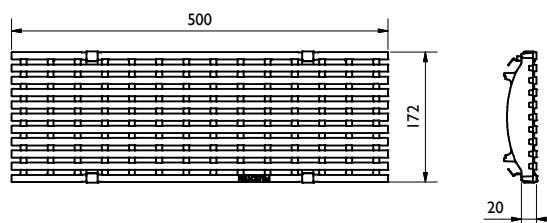

grille décorative en fonte ductile: VIA, D400
BG code: GJS 17015184; 5,6 kg: