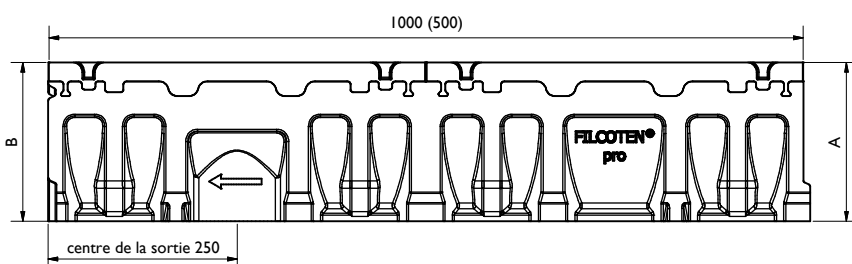

Caniveau:

FCT pro LN150 V-E
BG code: voir le tableau:

FCT pro LN150 G
BG code: voir le tableau:

FCT pro LN150 V-E, Nr. 5-0 pour perçage lat.
BG code: voir le tableau:

FCT pro LN150 G, Nr. 5-0 f. pour perçage lat.
BG code: voir le tableau:

Caniveau - dimensions [mm]								
BG code G	BG code V	BG code E	Type	hauteur A	hauteur B	longueur	poids G [kg]	poids V/E [kg]
10615100	10615200	10615300	0	210	210	1000	31,8	30,8
10615180	10615280	10615380	0 (0,5m)	210	210	500	15,7	15,2
10615101	10615201	10615301	1	210	215	1000	32,5	31,5
10615102	10615202	10615302	2	215	220	1000	33,2	32,2
10615103	10615203	10615303	3	220	225	1000	33,9	32,9
10615104	10615204	10615304	4	225	230	1000	34,6	33,6
10615105	10615205	10615305	5	230	235	1000	35,3	34,3
10615161	10615261	10615361	5-0	235	235	1000	35,6	34,6
10615181	10615281	10615381	5-0 (0,5m)	235	235	500	21,2	20,7
10615106	10615206	10615306	6	235	240	1000	35,9	34,9
10615107	10615207	10615307	7	240	245	1000	36,6	35,6
10615108	10615208	10615308	8	245	250	1000	37,2	36,2
10615109	10615209	10615309	9	250	255	1000	37,9	36,9
10615110	10615210	10615310	10	255	260	1000	38,5	37,5
10615162	10615262	10615362	10-0	260	260	1000	38,8	37,8
10615164	10615264	10615364	20-0	310	310	1000	48,7	47,7