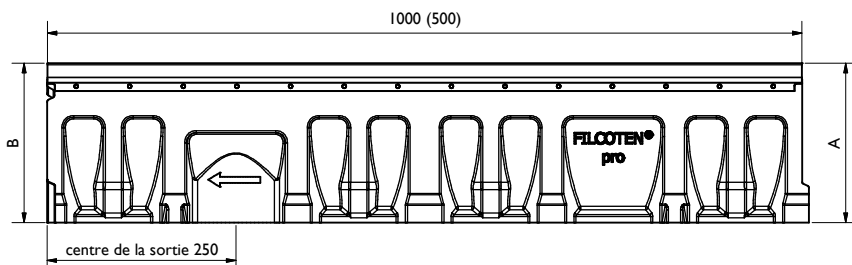

Caniveau:

FCT pro LN150 V-E
BG code: voir le tableau:

FCT pro LN150 G
BG code: voir le tableau:

FCT pro LN150 V-E, Nr. 5-0 pour perçage lat.
BG code: voir le tableau:

FCT pro LN150 G, Nr. 5-0 f. pour perçage lat.
BG code: voir le tableau:

Caniveau - dimensions [mm]								
BG code G	BG code V	BG code E	Type	hauteur A	hauteur B	longueur	poids G [kg]	poids V/E [kg]
10615100	10615200	10615300	0	210	210	1000	31,8	30,8
10615180	10615280	10615380	0 (0,5m)	210	210	500	15,7	15,2
10615101	10615201	10615301	1	210	215	1000	32,5	31,5
10615102	10615202	10615302	2	215	220	1000	33,2	32,2
10615103	10615203	10615303	3	220	225	1000	33,9	32,9
10615104	10615204	10615304	4	225	230	1000	34,6	33,6
10615105	10615205	10615305	5	230	235	1000	35,3	34,3
10615161	10615261	10615361	5-0	235	235	1000	35,6	34,6
10615181	10615281	10615381	5-0 (0,5m)	235	235	500	21,2	20,7
10615106	10615206	10615306	6	235	240	1000	35,9	34,9
10615107	10615207	10615307	7	240	245	1000	36,6	35,6
10615108	10615208	10615308	8	245	250	1000	37,2	36,2
10615109	10615209	10615309	9	250	255	1000	37,9	36,9
10615110	10615210	10615310	10	255	260	1000	38,5	37,5
10615162	10615262	10615362	10-0	260	260	1000	38,8	37,8
10615164	10615264	10615364	20-0	310	310	1000	48,7	47,7