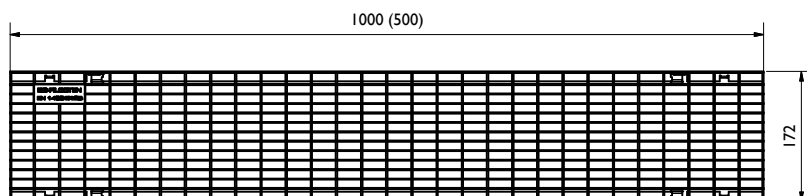

Grilles, couvertures:

grille caillebotis: LM30/10, C250
BG code: V 17015222 (17015223), E 17015322 (17015323); 6,9 kg (3,6 kg):