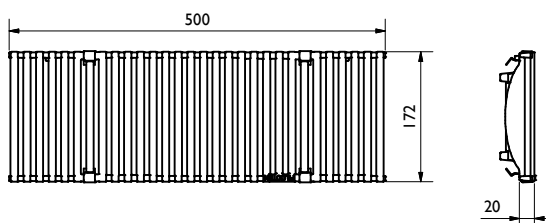

Caniveau - dimensions [mm]								
BG code G	BG code V	BG code E	Type	hauteur A	hauteur B	longueur	poids G [kg]	poids V/E [kg]
10615100	10615200	10615300	0	210	210	1000	31,8	30,8
10615180	10615280	10615380	0 (0,5m)	210	210	500	15,7	15,2
10615101	10615201	10615301	1	210	215	1000	32,5	31,5
10615102	10615202	10615302	2	215	220	1000	33,2	32,2
10615103	10615203	10615303	3	220	225	1000	33,9	32,9
10615104	10615204	10615304	4	225	230	1000	34,6	33,6
10615105	10615205	10615305	5	230	235	1000	35,3	34,3
10615161	10615261	10615361	5-0	235	235	1000	35,6	34,6
10615181	10615281	10615381	5-0 (0,5m)	235	235	500	21,2	20,7
10615106	10615206	10615306	6	235	240	1000	35,9	34,9
10615107	10615207	10615307	7	240	245	1000	36,6	35,6
10615108	10615208	10615308	8	245	250	1000	37,2	36,2
10615109	10615209	10615309	9	250	255	1000	37,9	36,9
10615110	10615210	10615310	10	255	260	1000	38,5	37,5
10615162	10615262	10615362	10-0	260	260	1000	38,8	37,8
10615164	10615264	10615364	20-0	310	310	1000	48,7	47,7

Légende:	
FCT:	FILCOTEN HPC
V:	acier galvanisé
E:	acier inoxydable
G:	fonte ductile
H:	bois

Grilles, couvertures:

grille caillebotis: LM30/10, C250
BG code: V 17015222 (17015223), E 17015322 (17015323); 6,9 kg (3,6 kg):

A (1 : 2)

grille caillebotis: LM25/10, D400
BG code: V 17015226 (17015227); 10,4 kg (5,3 kg):

grille perforée: Ø 6; C250
BG code: V 17015228 (17015229), E 17015328 (17015329); 7 kg (3,5 kg):

Grilles, couvertures:

grille à barres longitudinales en fonte ductile: LM29/13, C250
BG code: GJS 17015101; 5,5 kg:

grille à barres longitudinales en fonte ductile: LM29/13, D400
BG code: GJS 17015104; 5,2 kg:

grille décorative en fonte ductile: KIARO, D400
BG code: GJS 17015183; 6 kg: