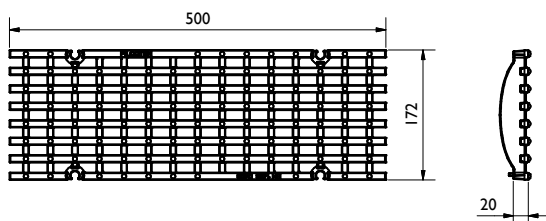

Caniveau - dimensions [mm]								
BG code G	BG code V	BG code E	Type	hauteur A	hauteur B	longueur	poids G [kg]	poids V/E [kg]
10615100	10615200	10615300	0	210	210	1000	31,8	30,8
10615180	10615280	10615380	0 (0,5m)	210	210	500	15,7	15,2
10615101	10615201	10615301	1	210	215	1000	32,5	31,5
10615102	10615202	10615302	2	215	220	1000	33,2	32,2
10615103	10615203	10615303	3	220	225	1000	33,9	32,9
10615104	10615204	10615304	4	225	230	1000	34,6	33,6
10615105	10615205	10615305	5	230	235	1000	35,3	34,3
10615161	10615261	10615361	5-0	235	235	1000	35,6	34,6
10615181	10615281	10615381	5-0 (0,5m)	235	235	500	21,2	20,7
10615106	10615206	10615306	6	235	240	1000	35,9	34,9
10615107	10615207	10615307	7	240	245	1000	36,6	35,6
10615108	10615208	10615308	8	245	250	1000	37,2	36,2
10615109	10615209	10615309	9	250	255	1000	37,9	36,9
10615110	10615210	10615310	10	255	260	1000	38,5	37,5
10615162	10615262	10615362	10-0	260	260	1000	38,8	37,8
10615164	10615264	10615364	20-0	310	310	1000	48,7	47,7

grille à fentes en fonte ductile: LF14/150, E600
BG code: GJS 17015105; 7,0 kg:

B (1 : 2)

grille à fentes en fonte ductile: LF14/150, D400
BG code: GJS 17015108; 5,5 kg:
4-fois verrouillable

grille à barres longitudinales en fonte ductile: LM25/13, D400
BG code: GJS 17015102; 5,2 kg:
4-fois verrouillable