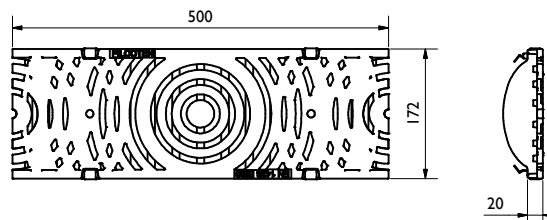

Caniveau - dimensions [mm]								
BG code G	BG code V	BG code E	Type	hauteur A	hauteur B	longueur	poids G [kg]	poids V/E [kg]
10615100	10615200	10615300	0	210	210	1000	31,8	30,8
10615180	10615280	10615380	0 (0,5m)	210	210	500	15,7	15,2
10615101	10615201	10615301	1	210	215	1000	32,5	31,5
10615102	10615202	10615302	2	215	220	1000	33,2	32,2
10615103	10615203	10615303	3	220	225	1000	33,9	32,9
10615104	10615204	10615304	4	225	230	1000	34,6	33,6
10615105	10615205	10615305	5	230	235	1000	35,3	34,3
10615161	10615261	10615361	5-0	235	235	1000	35,6	34,6
10615181	10615281	10615381	5-0 (0,5m)	235	235	500	21,2	20,7
10615106	10615206	10615306	6	235	240	1000	35,9	34,9
10615107	10615207	10615307	7	240	245	1000	36,6	35,6
10615108	10615208	10615308	8	245	250	1000	37,2	36,2
10615109	10615209	10615309	9	250	255	1000	37,9	36,9
10615110	10615210	10615310	10	255	260	1000	38,5	37,5
10615162	10615262	10615362	10-0	260	260	1000	38,8	37,8
10615164	10615264	10615364	20-0	310	310	1000	48,7	47,7

A (1 : 2)

grille caillebotis: LM25/10, D400
BG code: V 17015226 (17015227); 10,4 kg (5,3 kg):

grille perforée: Ø 6; C250
BG code: V 17015228 (17015229), E 17015328 (17015329); 7 kg (3,5 kg):

Grilles, couvertures:

grille à barres longitudinales en fonte ductile: LM29/13, C250
BG code: GJS 17015101; 5,5 kg:

grille à barres longitudinales en fonte ductile: LM29/13, D400
BG code: GJS 17015104; 5,2 kg:

grille décorative en fonte ductile: KIARO, D400
BG code: GJS 17015183; 6 kg:

grille décorative en fonte ductile: VIA, D400
BG code: GJS 17015184; 5,6 kg:

grille décorative en fonte ductile: RIVER, D400
BG code: GJS 17015185; 6,1 kg:

grille décorative en fonte ductile: VILLE, E600
BG code: GJS 17015180; 8,6 kg: