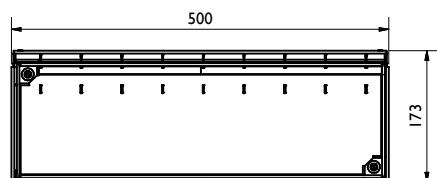

unité de maintenance LF 12,5mm, SH 110, C250

BG code: V 17115281, E 17115381; 5,9 kg: