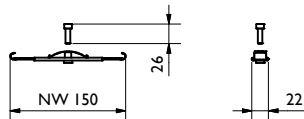

matériel de fixation:
BG code: V 32103:

BG code: E 32109: