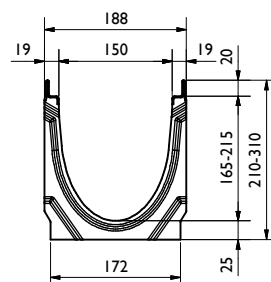

Caniveau:

FCT pro LN150 V-E
BG code: voir le tableau:

FCT pro LN150 G
BG code: voir le tableau:

FCT pro LN150 V-E, Nr. 5-0 pour perçage lat.
BG code: voir le tableau:

FCT pro LN150 G, Nr. 5-0 f. pour perçage lat.
BG code: voir le tableau:

Caniveau - dimensions [mm]								
BG code G	BG code V	BG code E	Type	hauteur A	hauteur B	longueur	poids G [kg]	poids V/E [kg]
10615100	10615200	10615300	0	210	210	1000	31,8	30,8
10615180	10615280	10615380	0 (0,5m)	210	210	500	15,7	15,2
10615101	10615201	10615301	1	210	215	1000	32,5	31,5
10615102	10615202	10615302	2	215	220	1000	33,2	32,2
10615103	10615203	10615303	3	220	225	1000	33,9	32,9
10615104	10615204	10615304	4	225	230	1000	34,6	33,6
10615105	10615205	10615305	5	230	235	1000	35,3	34,3
10615161	10615261	10615361	5-0	235	235	1000	35,6	34,6
10615181	10615281	10615381	5-0 (0,5m)	235	235	500	21,2	20,7
10615106	10615206	10615306	6	235	240	1000	35,9	34,9
10615107	10615207	10615307	7	240	245	1000	36,6	35,6
10615108	10615208	10615308	8	245	250	1000	37,2	36,2
10615109	10615209	10615309	9	250	255	1000	37,9	36,9
10615110	10615210	10615310	10	255	260	1000	38,5	37,5
10615162	10615262	10615362	10-0	260	260	1000	38,8	37,8
10615164	10615264	10615364	20-0	310	310	1000	48,7	47,7

A (1 : 2)

grille caillebotis: LM25/10, D400
BG code: V 17015226 (17015227); 10,4 kg (5,3 kg):

grille perforée: Ø 6; C250
BG code: V 17015228 (17015229), E 17015328 (17015329); 7 kg (3,5 kg):

Grilles, couvertures:

50mm largeur
33m longueur par bande

Accessoires:

puisard/avaloir:
incl. panier à sédiment (22516; 0,3 kg)
BG code: V 10615292, E 10615392; 44,8 kg:

plaque d'about pleine:
BG code: V 19015230, E 19015330; 0,5 kg: