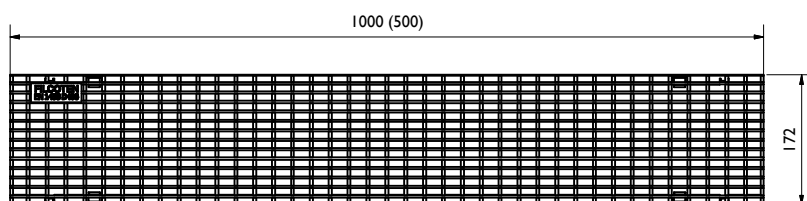

A (1 : 2)

grille caillebotis: LM25/10, D400
BG code: V 17015226 (17015227); 10,4 kg (5,3 kg):