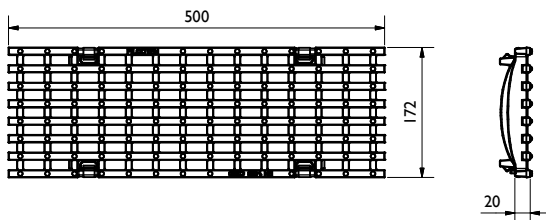

Caniveau - dimensions [mm]								
BG code G	BG code V	BG code E	Type	hauteur A	hauteur B	longueur	poids G [kg]	poids V/E [kg]
10615100	10615200	10615300	0	210	210	1000	31,8	30,8
10615180	10615280	10615380	0 (0,5m)	210	210	500	15,7	15,2
10615101	10615201	10615301	1	210	215	1000	32,5	31,5
10615102	10615202	10615302	2	215	220	1000	33,2	32,2
10615103	10615203	10615303	3	220	225	1000	33,9	32,9
10615104	10615204	10615304	4	225	230	1000	34,6	33,6
10615105	10615205	10615305	5	230	235	1000	35,3	34,3
10615161	10615261	10615361	5-0	235	235	1000	35,6	34,6
10615181	10615281	10615381	5-0 (0,5m)	235	235	500	21,2	20,7
10615106	10615206	10615306	6	235	240	1000	35,9	34,9
10615107	10615207	10615307	7	240	245	1000	36,6	35,6
10615108	10615208	10615308	8	245	250	1000	37,2	36,2
10615109	10615209	10615309	9	250	255	1000	37,9	36,9
10615110	10615210	10615310	10	255	260	1000	38,5	37,5
10615162	10615262	10615362	10-0	260	260	1000	38,8	37,8
10615164	10615264	10615364	20-0	310	310	1000	48,7	47,7

A (1 : 2)

grille caillebotis: LM25/10, D400
BG code: V 17015226 (17015227); 10,4 kg (5,3 kg):

grille perforée: Ø 6; C250
BG code: V 17015228 (17015229), E 17015328 (17015329); 7 kg (3,5 kg):

Grilles, couvertures:

grille à barres longitudinales en fonte ductile: LM29/13, C250
BG code: GJS 17015101; 5,5 kg:

grille à barres longitudinales en fonte ductile: LM29/13, D400
BG code: GJS 17015104; 5,2 kg:

grille décorative en fonte ductile: KIARO, D400
BG code: GJS 17015183; 6 kg: