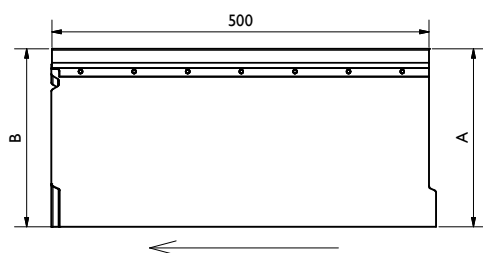

Caniveau:

FCT pro LN150 V-E
BG code: voir le tableau:

FCT pro LN150 G
BG code: voir le tableau:

FCT pro LN150 V-E, Nr. 5-0 pour perçage lat.
BG code: voir le tableau:

FCT pro LN150 G, Nr. 5-0 f. pour perçage lat.
BG code: voir le tableau:

Caniveau - dimensions [mm]								
BG code G	BG code V	BG code E	Type	hauteur A	hauteur B	longueur	poids G [kg]	poids V/E [kg]
10615100	10615200	10615300	0	210	210	1000	31,8	30,8
10615180	10615280	10615380	0 (0,5m)	210	210	500	15,7	15,2
10615101	10615201	10615301	1	210	215	1000	32,5	31,5
10615102	10615202	10615302	2	215	220	1000	33,2	32,2
10615103	10615203	10615303	3	220	225	1000	33,9	32,9
10615104	10615204	10615304	4	225	230	1000	34,6	33,6
10615105	10615205	10615305	5	230	235	1000	35,3	34,3
10615161	10615261	10615361	5-0	235	235	1000	35,6	34,6
10615181	10615281	10615381	5-0 (0,5m)	235	235	500	21,2	20,7
10615106	10615206	10615306	6	235	240	1000	35,9	34,9
10615107	10615207	10615307	7	240	245	1000	36,6	35,6
10615108	10615208	10615308	8	245	250	1000	37,2	36,2
10615109	10615209	10615309	9	250	255	1000	37,9	36,9
10615110	10615210	10615310	10	255	260	1000	38,5	37,5
10615162	10615262	10615362	10-0	260	260	1000	38,8	37,8
10615164	10615264	10615364	20-0	310	310	1000	48,7	47,7

50mm largeur
33m longueur par bande

Accessoires:

puisard/avaloir:
incl. panier à sédiment (22516; 0,3 kg)
BG code: V 10615292, E 10615392; 44,8 kg:

plaque d'about pleine:
BG code: V 19015230, E 19015330; 0,5 kg: