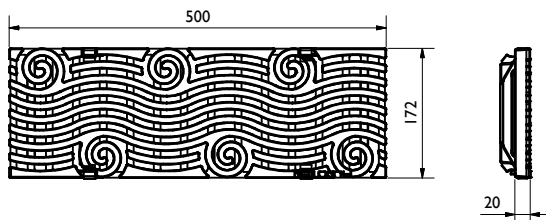

Caniveau - dimensions [mm]								
BG code G	BG code V	BG code E	Type	hauteur A	hauteur B	longueur	poids G [kg]	poids V/E [kg]
10615100	10615200	10615300	0	210	210	1000	31,8	30,8
10615180	10615280	10615380	0 (0,5m)	210	210	500	15,7	15,2
10615101	10615201	10615301	1	210	215	1000	32,5	31,5
10615102	10615202	10615302	2	215	220	1000	33,2	32,2
10615103	10615203	10615303	3	220	225	1000	33,9	32,9
10615104	10615204	10615304	4	225	230	1000	34,6	33,6
10615105	10615205	10615305	5	230	235	1000	35,3	34,3
10615161	10615261	10615361	5-0	235	235	1000	35,6	34,6
10615181	10615281	10615381	5-0 (0,5m)	235	235	500	21,2	20,7
10615106	10615206	10615306	6	235	240	1000	35,9	34,9
10615107	10615207	10615307	7	240	245	1000	36,6	35,6
10615108	10615208	10615308	8	245	250	1000	37,2	36,2
10615109	10615209	10615309	9	250	255	1000	37,9	36,9
10615110	10615210	10615310	10	255	260	1000	38,5	37,5
10615162	10615262	10615362	10-0	260	260	1000	38,8	37,8
10615164	10615264	10615364	20-0	310	310	1000	48,7	47,7

grille à barres longitudinales en fonte ductile: LM29/13, C250
BG code: GJS 17015101; 5,5 kg:

grille à barres longitudinales en fonte ductile: LM29/13, D400
BG code: GJS 17015104; 5,2 kg:

grille décorative en fonte ductile: KIARO, D400
BG code: GJS 17015183; 6 kg:

grille décorative en fonte ductile: VIA, D400
BG code: GJS 17015184; 5,6 kg:

grille décorative en fonte ductile: RIVER, D400
BG code: GJS 17015185; 6,1 kg:

grille décorative en fonte ductile: VILLE, E600
BG code: GJS 17015180; 8,6 kg: