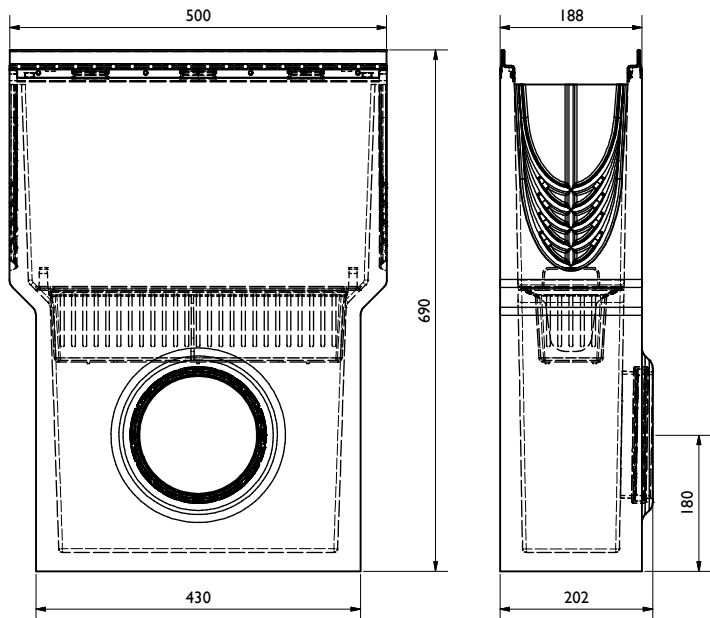

Caniveau - dimensions [mm]								
BG code G	BG code V	BG code E	Type	hauteur A	hauteur B	longueur	poids G [kg]	poids V/E [kg]
10615100	10615200	10615300	0	210	210	1000	31,8	30,8
10615180	10615280	10615380	0 (0,5m)	210	210	500	15,7	15,2
10615101	10615201	10615301	1	210	215	1000	32,5	31,5
10615102	10615202	10615302	2	215	220	1000	33,2	32,2
10615103	10615203	10615303	3	220	225	1000	33,9	32,9
10615104	10615204	10615304	4	225	230	1000	34,6	33,6
10615105	10615205	10615305	5	230	235	1000	35,3	34,3
10615161	10615261	10615361	5-0	235	235	1000	35,6	34,6
10615181	10615281	10615381	5-0 (0,5m)	235	235	500	21,2	20,7
10615106	10615206	10615306	6	235	240	1000	35,9	34,9
10615107	10615207	10615307	7	240	245	1000	36,6	35,6
10615108	10615208	10615308	8	245	250	1000	37,2	36,2
10615109	10615209	10615309	9	250	255	1000	37,9	36,9
10615110	10615210	10615310	10	255	260	1000	38,5	37,5
10615162	10615262	10615362	10-0	260	260	1000	38,8	37,8
10615164	10615264	10615364	20-0	310	310	1000	48,7	47,7

50mm largeur
33m longueur par bande

Accessoires:

puisard/avaloir:
incl. panier à sédiment (22516; 0,3 kg)
BG code: V 10615292, E 10615392; 44,8 kg:

plaque d'about pleine:
BG code: V 19015230, E 19015330; 0,5 kg: