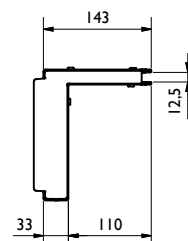

Réhausse à fente LN 150:

réhausse à fente LF 12,5mm, HF 110, C250

BG code: V 17115243 (17115244), E 17115343 (17115344); 6,7 kg (3,3 kg):