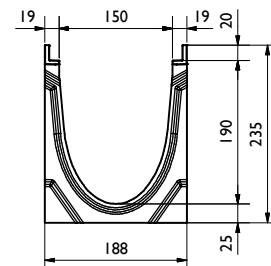

Caniveau:

FCT pro LN150 V-E
BG code: voir le tableau:

FCT pro LN150 G
BG code: voir le tableau:

FCT pro LN150 V-E, Nr. 5-0 pour perçage lat.
BG code: voir le tableau:

FCT pro LN150 G, Nr. 5-0 f. pour perçage lat.
BG code: voir le tableau:

Caniveau - dimensions [mm]								
BG code G	BG code V	BG code E	Type	hauteur A	hauteur B	longueur	poids G [kg]	poids V/E [kg]
10615100	10615200	10615300	0	210	210	1000	31,8	30,8
10615180	10615280	10615380	0 (0,5m)	210	210	500	15,7	15,2
10615101	10615201	10615301	1	210	215	1000	32,5	31,5
10615102	10615202	10615302	2	215	220	1000	33,2	32,2
10615103	10615203	10615303	3	220	225	1000	33,9	32,9
10615104	10615204	10615304	4	225	230	1000	34,6	33,6
10615105	10615205	10615305	5	230	235	1000	35,3	34,3
10615161	10615261	10615361	5-0	235	235	1000	35,6	34,6
10615181	10615281	10615381	5-0 (0,5m)	235	235	500	21,2	20,7
10615106	10615206	10615306	6	235	240	1000	35,9	34,9
10615107	10615207	10615307	7	240	245	1000	36,6	35,6
10615108	10615208	10615308	8	245	250	1000	37,2	36,2
10615109	10615209	10615309	9	250	255	1000	37,9	36,9
10615110	10615210	10615310	10	255	260	1000	38,5	37,5
10615162	10615262	10615362	10-0	260	260	1000	38,8	37,8
10615164	10615264	10615364	20-0	310	310	1000	48,7	47,7

A (1 : 2)

grille caillebotis: LM25/10, D400
BG code: V 17015226 (17015227); 10,4 kg (5,3 kg):

grille perforée: Ø 6; C250
BG code: V 17015228 (17015229), E 17015328 (17015329); 7 kg (3,5 kg):

Grilles, couvertures:

50mm largeur
33m longueur par bande

Accessoires:

puisard/avaloir:
incl. panier à sédiment (22516; 0,3 kg)
BG code: V 10615292, E 10615392; 44,8 kg:

plaque d'about pleine:
BG code: V 19015230, E 19015330; 0,5 kg: