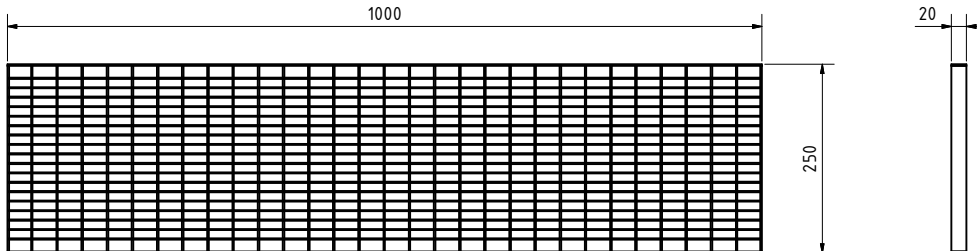

Rinne / channel:

BH 300, beids. perf. / height 300, both-sided perf.  
BG code: V 21025230, E 21025330; 10,4 kg:

Roste, Abdeckungen / grates, covers:

Gitterrost / Mesh grating: MW 30/10  
BG code: V 24525201; 4,8 kg:

Gitterrost / Mesh grating: MW 30/10  
BG code: E 23525303; 6,4 kg:

Legende / explanation:	
V:	verzinkter Stahl / galvanized steel
E:	Edelstahl / stainless steel

Zubehör / accessories:

Stirnplatte BH 300 links / frontplate height 300 left  
BG code: V 24925226, E 24925326; 1,0 kg:

Stirnplatte BH 300 rechts / frontplate height 300 right  
BG code: V 24925227, E 24925327; 1,0 kg:

Abstandhalterset (bestehend aus 4 Stk. Einpressmuttern und Stellfüßen M10x80) /  
spacer kit (consisting of 4 pieces insert nuts and levelling feet M10x80)  
BG code: V 24900210, E 24900310; 0,3 kg:

Flachkopfschraube (Bedarf je m 2 Stk.) /  
pan head screw (2 pieces required per m)  
BG code: V 24909012, E 24909013; 0,1 kg: