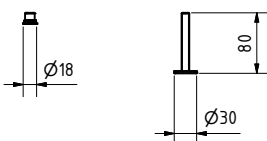

Rinne / channel:

BH 300, beids. perf. / height 300, both-sided perf.  
BG code: V 21025230, E 21025330; 10,4 kg:

Roste, Abdeckungen / grates, covers:

Gitterrost / Mesh grating: MW 30/10  
BG code: V 24525201; 4,8 kg:

Gitterrost / Mesh grating: MW 30/10  
BG code: E 23525303; 6,4 kg:

Legende / explanation:	
V:	verzinkter Stahl / galvanized steel
E:	Edelstahl / stainless steel

Zubehör / accessories:

Stirnplatte BH 300 links / frontplate height 300 left  
BG code: V 24925226, E 24925326; 1,0 kg:

Stirnplatte BH 300 rechts / frontplate height 300 right  
BG code: V 24925227, E 24925327; 1,0 kg:

Abstandhalterset (bestehend aus 4 Stk. Einpressmuttern und Stellfüßen M10x80) /  
spacer kit (consisting of 4 pieces insert nuts and levelling feet M10x80)  
BG code: V 24900210, E 24900310; 0,3 kg:

Flachkopfschraube (Bedarf je m 2 Stk.) /  
pan head screw (2 pieces required per m)  
BG code: V 24909012, E 24909013; 0,1 kg: