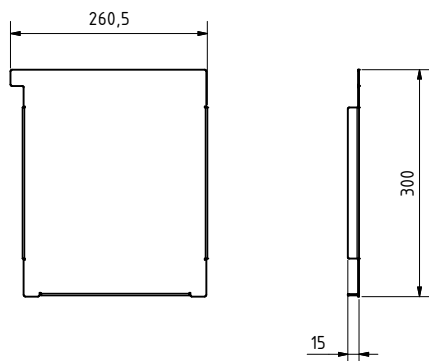

Rinne / channel:

BH 300, beids. perf. / height 300, both-sided perf.  
BG code: V 21025230, E 21025330; 10,4 kg:

Roste, Abdeckungen / grates, covers:

Gitterrost / Mesh grating: MW 30/10  
BG code: V 24525201; 4,8 kg:

Gitterrost / Mesh grating: MW 30/10  
BG code: E 23525303; 6,4 kg:

Legende / explanation:	
V:	verzinkter Stahl / galvanized steel
E:	Edelstahl / stainless steel

Zubehör / accessories:

Stirnplatte BH 300 links / frontplate height 300 left  
BG code: V 24925226, E 24925326; 1,0 kg:

Stirnplatte BH 300 rechts / frontplate height 300 right  
BG code: V 24925227, E 24925327; 1,0 kg:

Abstandhalterset (bestehend aus 4 Stk. Einpressmuttern und Stellfüßen M10x80) /  
spacer kit (consisting of 4 pieces insert nuts and levelling feet M10x80)  
BG code: V 24900210, E 24900310; 0,3 kg:

Flachkopfschraube (Bedarf je m 2 Stk.) /  
pan head screw (2 pieces required per m)  
BG code: V 24909012, E 24909013; 0,1 kg: