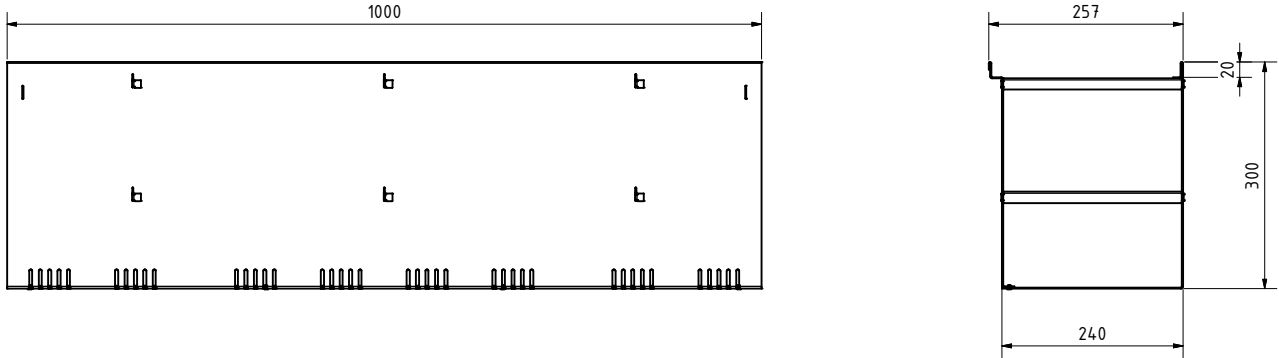

Rinne / channel:

BH 300, beids. perf. / height 300, both-sided perf.  
BG code: V 21025230, E 21025330; 10,4 kg:

Roste, Abdeckungen / grates, covers:

Gitterrost / Mesh grating: MW 30/10  
BG code: V 24525201; 4,8 kg:

Gitterrost / Mesh grating: MW 30/10  
BG code: E 23525303; 6,4 kg:

Legende / explanation:	
V:	verzinkter Stahl / galvanized steel
E:	Edelstahl / stainless steel

Zubehör / accessories:

Stirnplatte BH 300 links / frontplate height 300 left  
BG code: V 24925226, E 24925326; 1,0 kg:

Stirnplatte BH 300 rechts / frontplate height 300 right  
BG code: V 24925227, E 24925327; 1,0 kg:

Abstandhalterset (bestehend aus 4 Stk. Einpressmuttern und Stellfüßen M10x80) /  
spacer kit (consisting of 4 pieces insert nuts and levelling feet M10x80)  
BG code: V 24900210, E 24900310; 0,3 kg:

Flachkopfschraube (Bedarf je m 2 Stk.) /  
pan head screw (2 pieces required per m)  
BG code: V 24909012, E 24909013; 0,1 kg: