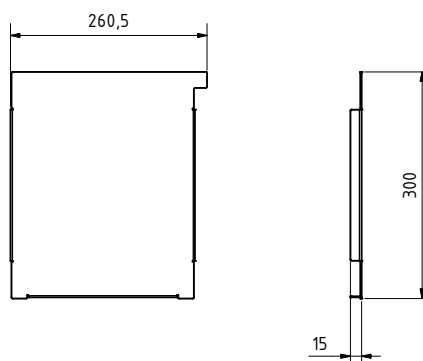

Rinne / channel:

BH 300, beids. perf. / height 300, both-sided perf.  
BG code: V 21025230, E 21025330; 10,4 kg:

Roste, Abdeckungen / grates, covers:

Gitterrost / Mesh grating: MW 30/10  
BG code: V 24525201; 4,8 kg:

Gitterrost / Mesh grating: MW 30/10  
BG code: E 23525303; 6,4 kg:

Legende / explanation:	
V:	verzinkter Stahl / galvanized steel
E:	Edelstahl / stainless steel

Zubehör / accessories:

Stirnplatte BH 300 links / frontplate height 300 left  
BG code: V 24925226, E 24925326; 1,0 kg:

Stirnplatte BH 300 rechts / frontplate height 300 right  
BG code: V 24925227, E 24925327; 1,0 kg:

Abstandhalterset (bestehend aus 4 Stk. Einpressmuttern und Stellfüßen M10x80) /  
spacer kit (consisting of 4 pieces insert nuts and levelling feet M10x80)  
BG code: V 24900210, E 24900310; 0,3 kg:

Flachkopfschraube (Bedarf je m 2 Stk.) /  
pan head screw (2 pieces required per m)  
BG code: V 24909012, E 24909013; 0,1 kg: