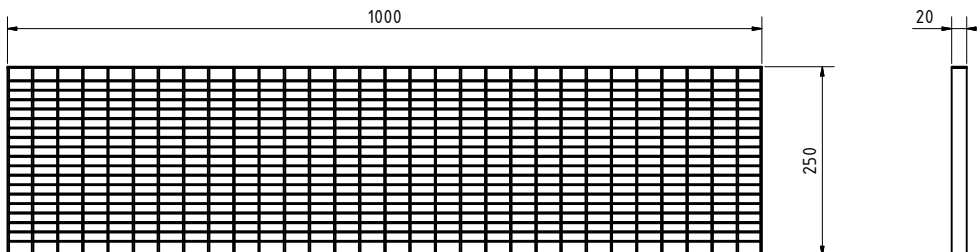

Rinne / channel:

BH 300, beids. perf. / height 300, both-sided perf.  
BG code: V 21025230, E 21025330; 10,4 kg:

Roste, Abdeckungen / grates, covers:

Gitterrost / Mesh grating: MW 30/10  
BG code: V 24525201; 4,8 kg:

Gitterrost / Mesh grating: MW 30/10  
BG code: E 23525303; 6,4 kg:

Legende / explanation:	
V:	verzinkter Stahl / galvanized steel
E:	Edelstahl / stainless steel

Zubehör / accessories:

Stirnplatte BH 300 links / frontplate height 300 left  
BG code: V 24925226, E 24925326; 1,0 kg:

Stirnplatte BH 300 rechts / frontplate height 300 right  
BG code: V 24925227, E 24925327; 1,0 kg:

Abstandhalterset (bestehend aus 4 Stk. Einpressmuttern und Stellfüßen M10x80) /  
spacer kit (consisting of 4 pieces insert nuts and levelling feet M10x80)  
BG code: V 24900210, E 24900310; 0,3 kg:

Flachkopfschraube (Bedarf je m 2 Stk.) /  
pan head screw (2 pieces required per m)  
BG code: V 24909012, E 24909013; 0,1 kg: