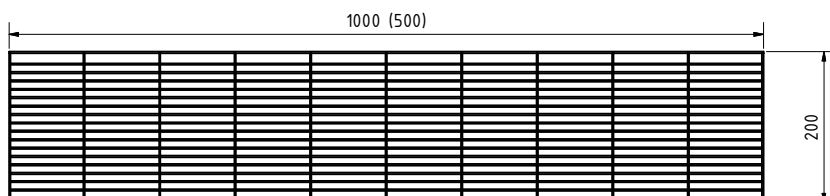

Rinne / channel:

BH 90, beids. perf. / height 90, both-sided perf.
BG code: V 21013271, E 21013371; 4,9 kg:

BH 90, beids. perf. / height 90, both-sided perf.
BG code: V 21020271, E 21020371; 6,2 kg:

Legende / explanation:	
V:	verzinkter Stahl / galvanized steel
E:	Edelstahl / stainless steel

Roste, Abdeckungen / grates, covers:

Gitterrost / Mesh grating: MW 30/10
BG code: V 24513201 (24513202), E 24513301 (24513302); 2,5 kg (1,3 kg):

Längsstabrost / Longitudinal-bar grating: SW 10mm
BG code: V 24513207 (24513208), E 24513307 (24513308); 3,9 kg (2,0 kg):

Design-Längsstabrost / Design-Longitudinal-bar grating: SW 6mm
BG code: E 24513313 (24513314) 3,2 kg (1,6 kg):

Gitterrost / Mesh grating: MW 30/10
BG code: V 24520201 (24520202), E 24520301 (24520302); 3,8 kg (2,0 kg):

Längsstabrost / Longitudinal-bar grating: SW 10mm
BG code: V 24520203 (24520204), E 24520303 (24520304); 6,4 kg (3,2 kg):

Design-Längsstabrost / Design-Longitudinal-bar grating: SW 6mm
BG code: E 23520305 (23520306) 4,3 kg (2,2 kg):