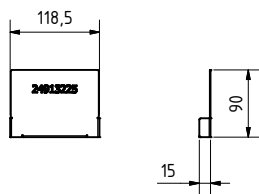

Zubehör / accessories:

Stirnplatte BH 90 / frontplate height 90
BG code: V 24913225, E 24913325; 0,1 kg: