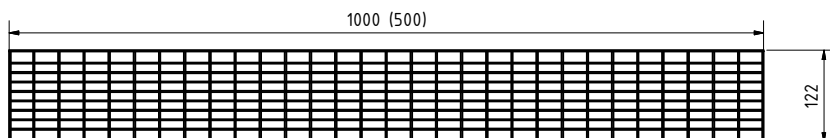

Rinne / channel:

BH 90, beids. perf. / height 90, both-sided perf.
BG code: V 21013271, E 21013371; 4,9 kg:

BH 90, beids. perf. / height 90, both-sided perf.
BG code: V 21020271, E 21020371; 6,2 kg:

Legende / explanation:	
V:	verzinkter Stahl / galvanized steel
E:	Edelstahl / stainless steel

Roste, Abdeckungen / grates, covers:

Gitterrost / Mesh grating: MW 30/10
BG code: V 24513201 (24513202), E 24513301 (24513302); 2,5 kg (1,3 kg):

Längsstabrost / Longitudinal-bar grating: SW 10mm
BG code: V 24513207 (24513208), E 24513307 (24513308); 3,9 kg (2,0 kg):

Design-Längsstabrost / Design-Longitudinal-bar grating: SW 6mm
BG code: E 24513313 (24513314) 3,2 kg (1,6 kg):

Gitterrost / Mesh grating: MW 30/10
BG code: V 24520201 (24520202), E 24520301 (24520302); 3,8 kg (2,0 kg):

Längsstabrost / Longitudinal-bar grating: SW 10mm
BG code: V 24520203 (24520204), E 24520303 (24520304); 6,4 kg (3,2 kg):

Design-Längsstabrost / Design-Longitudinal-bar grating: SW 6mm
BG code: E 23520305 (23520306) 4,3 kg (2,2 kg):