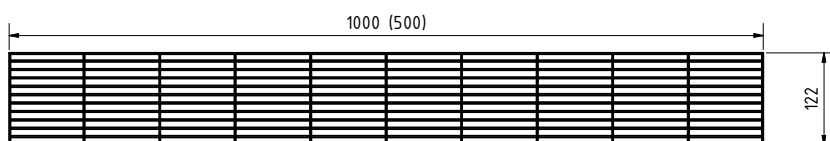

Rinne / channel:

BH 90, beids. perf. / height 90, both-sided perf.
BG code: V 21013271, E 21013371; 4,9 kg:

BH 90, beids. perf. / height 90, both-sided perf.
BG code: V 21020271, E 21020371; 6,2 kg:

Legende / explanation:	
V:	verzinkter Stahl / galvanized steel
E:	Edelstahl / stainless steel

Roste, Abdeckungen / grates, covers:

Gitterrost / Mesh grating: MW 30/10
BG code: V 24513201 (24513202), E 24513301 (24513302); 2,5 kg (1,3 kg):

Längsstabrost / Longitudinal-bar grating: SW 10mm
BG code: V 24513207 (24513208), E 24513307 (24513308); 3,9 kg (2,0 kg):

Design-Längsstabrost / Design-Longitudinal-bar grating: SW 6mm
BG code: E 24513313 (24513314) 3,2 kg (1,6 kg):

Gitterrost / Mesh grating: MW 30/10
BG code: V 24520201 (24520202), E 24520301 (24520302); 3,8 kg (2,0 kg):

Längsstabrost / Longitudinal-bar grating: SW 10mm
BG code: V 24520203 (24520204), E 24520303 (24520304); 6,4 kg (3,2 kg):

Design-Längsstabrost / Design-Longitudinal-bar grating: SW 6mm
BG code: E 23520305 (23520306) 4,3 kg (2,2 kg):