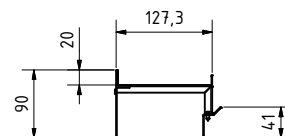

Rinne / channel:

BH 90, beids. perf. / height 90, both-sided perf.
BG code: V 21013271, E 21013371; 4,9 kg:

BH 90, beids. perf. / height 90, both-sided perf.
BG code: V 21020271, E 21020371; 6,2 kg:

Legende / explanation:	
V:	verzinkter Stahl / galvanized steel
E:	Edelstahl / stainless steel

Roste, Abdeckungen / grates, covers:

Gitterrost / Mesh grating: MW 30/10
BG code: V 24513201 (24513202), E 24513301 (24513302); 2,5 kg (1,3 kg):

Längsstabrost / Longitudinal-bar grating: SW 10mm
BG code: V 24513207 (24513208), E 24513307 (24513308); 3,9 kg (2,0 kg):

Design-Längsstabrost / Design-Longitudinal-bar grating: SW 6mm
BG code: E 24513313 (24513314) 3,2 kg (1,6 kg):

Gitterrost / Mesh grating: MW 30/10
BG code: V 24520201 (24520202), E 24520301 (24520302); 3,8 kg (2,0 kg):

Längsstabrost / Longitudinal-bar grating: SW 10mm
BG code: V 24520203 (24520204), E 24520303 (24520304); 6,4 kg (3,2 kg):

Design-Längsstabrost / Design-Longitudinal-bar grating: SW 6mm
BG code: E 23520305 (23520306) 4,3 kg (2,2 kg):