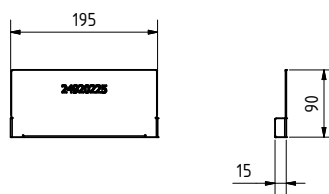

Stirnplatte BH 90 / frontplate height 90
BG code: V 24920225, E 24920325; 0,1 kg: