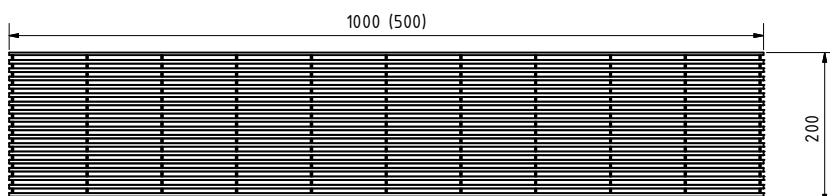

Rinne / channel:

BH 90, beids. perf. / height 90, both-sided perf.
BG code: V 21013271, E 21013371; 4,9 kg:

BH 90, beids. perf. / height 90, both-sided perf.
BG code: V 21020271, E 21020371; 6,2 kg:

Legende / explanation:	
V:	verzinkter Stahl / galvanized steel
E:	Edelstahl / stainless steel

Roste, Abdeckungen / grates, covers:

Gitterrost / Mesh grating: MW 30/10
BG code: V 24513201 (24513202), E 24513301 (24513302); 2,5 kg (1,3 kg):

Längsstabrost / Longitudinal-bar grating: SW 10mm
BG code: V 24513207 (24513208), E 24513307 (24513308); 3,9 kg (2,0 kg):

Design-Längsstabrost / Design-Longitudinal-bar grating: SW 6mm
BG code: E 24513313 (24513314) 3,2 kg (1,6 kg):

Gitterrost / Mesh grating: MW 30/10
BG code: V 24520201 (24520202), E 24520301 (24520302); 3,8 kg (2,0 kg):

Längsstabrost / Longitudinal-bar grating: SW 10mm
BG code: V 24520203 (24520204), E 24520303 (24520304); 6,4 kg (3,2 kg):

Design-Längsstabrost / Design-Longitudinal-bar grating: SW 6mm
BG code: E 23520305 (23520306) 4,3 kg (2,2 kg):