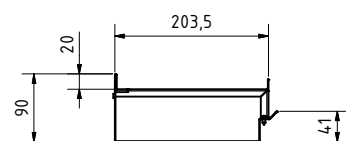

Rinne / channel:

BH 90, beids. perf. / height 90, both-sided perf.
BG code: V 21013271, E 21013371; 4,9 kg:

BH 90, beids. perf. / height 90, both-sided perf.
BG code: V 21020271, E 21020371; 6,2 kg:

Legende / explanation:	
V:	verzinkter Stahl / galvanized steel
E:	Edelstahl / stainless steel

Roste, Abdeckungen / grates, covers:

Gitterrost / Mesh grating: MW 30/10
BG code: V 24513201 (24513202), E 24513301 (24513302); 2,5 kg (1,3 kg):

Längsstabrost / Longitudinal-bar grating: SW 10mm
BG code: V 24513207 (24513208), E 24513307 (24513308); 3,9 kg (2,0 kg):

Design-Längsstabrost / Design-Longitudinal-bar grating: SW 6mm
BG code: E 24513313 (24513314) 3,2 kg (1,6 kg):

Gitterrost / Mesh grating: MW 30/10
BG code: V 24520201 (24520202), E 24520301 (24520302); 3,8 kg (2,0 kg):

Längsstabrost / Longitudinal-bar grating: SW 10mm
BG code: V 24520203 (24520204), E 24520303 (24520304); 6,4 kg (3,2 kg):

Design-Längsstabrost / Design-Longitudinal-bar grating: SW 6mm
BG code: E 23520305 (23520306) 4,3 kg (2,2 kg):