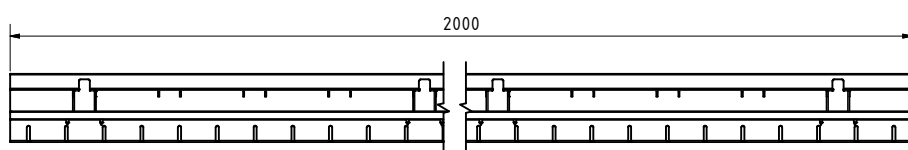

Rinne / channel:

BH 90, beids. perf. / height 90, both-sided perf.
BG code: V 21013271, E 21013371; 4,9 kg:

BH 90, beids. perf. / height 90, both-sided perf.
BG code: V 21020271, E 21020371; 6,2 kg:

Legende / explanation:	
V:	verzinkter Stahl / galvanized steel
E:	Edelstahl / stainless steel

Roste, Abdeckungen / grates, covers:

Gitterrost / Mesh grating: MW 30/10
BG code: V 24513201 (24513202), E 24513301 (24513302); 2,5 kg (1,3 kg):

Längsstabrost / Longitudinal-bar grating: SW 10mm
BG code: V 24513207 (24513208), E 24513307 (24513308); 3,9 kg (2,0 kg):

Design-Längsstabrost / Design-Longitudinal-bar grating: SW 6mm
BG code: E 24513313 (24513314) 3,2 kg (1,6 kg):

Gitterrost / Mesh grating: MW 30/10
BG code: V 24520201 (24520202), E 24520301 (24520302); 3,8 kg (2,0 kg):

Längsstabrost / Longitudinal-bar grating: SW 10mm
BG code: V 24520203 (24520204), E 24520303 (24520304); 6,4 kg (3,2 kg):

Design-Längsstabrost / Design-Longitudinal-bar grating: SW 6mm
BG code: E 23520305 (23520306) 4,3 kg (2,2 kg):