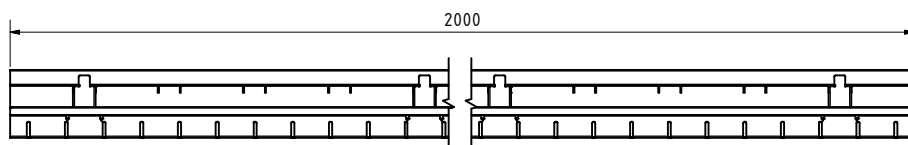

Rinne / channel:

BH 90, beids. perf. / height 90, both-sided perf.
BG code: V 21013271, E 21013371; 4,9 kg:

BH 90, beids. perf. / height 90, both-sided perf.
BG code: V 21020271, E 21020371; 6,2 kg:

Legende / explanation:	
V:	verzinkter Stahl / galvanized steel
E:	Edelstahl / stainless steel

Roste, Abdeckungen / grates, covers:

Gitterrost / Mesh grating: MW 30/10
BG code: V 24513201 (24513202), E 24513301 (24513302); 2,5 kg (1,3 kg):

Längsstabrost / Longitudinal-bar grating: SW 10mm
BG code: V 24513207 (24513208), E 24513307 (24513308); 3,9 kg (2,0 kg):

Design-Längsstabrost / Design-Longitudinal-bar grating: SW 6mm
BG code: E 24513313 (24513314) 3,2 kg (1,6 kg):

Gitterrost / Mesh grating: MW 30/10
BG code: V 24520201 (24520202), E 24520301 (24520302); 3,8 kg (2,0 kg):

Längsstabrost / Longitudinal-bar grating: SW 10mm
BG code: V 24520203 (24520204), E 24520303 (24520304); 6,4 kg (3,2 kg):

Design-Längsstabrost / Design-Longitudinal-bar grating: SW 6mm
BG code: E 23520305 (23520306) 4,3 kg (2,2 kg):