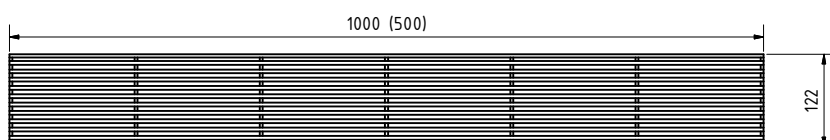

Rinne / channel:

BH 90, beids. perf. / height 90, both-sided perf.
BG code: V 21013271, E 21013371; 4,9 kg:

BH 90, beids. perf. / height 90, both-sided perf.
BG code: V 21020271, E 21020371; 6,2 kg:

Legende / explanation:	
V:	verzinkter Stahl / galvanized steel
E:	Edelstahl / stainless steel

Roste, Abdeckungen / grates, covers:

Gitterrost / Mesh grating: MW 30/10
BG code: V 24513201 (24513202), E 24513301 (24513302); 2,5 kg (1,3 kg):

Längsstabrost / Longitudinal-bar grating: SW 10mm
BG code: V 24513207 (24513208), E 24513307 (24513308); 3,9 kg (2,0 kg):

Design-Längsstabrost / Design-Longitudinal-bar grating: SW 6mm
BG code: E 24513313 (24513314) 3,2 kg (1,6 kg):

Gitterrost / Mesh grating: MW 30/10
BG code: V 24520201 (24520202), E 24520301 (24520302); 3,8 kg (2,0 kg):

Längsstabrost / Longitudinal-bar grating: SW 10mm
BG code: V 24520203 (24520204), E 24520303 (24520304); 6,4 kg (3,2 kg):

Design-Längsstabrost / Design-Longitudinal-bar grating: SW 6mm
BG code: E 23520305 (23520306) 4,3 kg (2,2 kg):