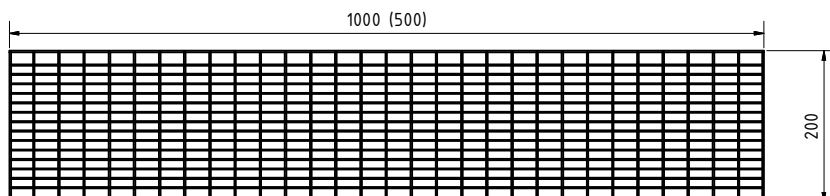

Rinne / channel:

BH 90, beids. perf. / height 90, both-sided perf.
BG code: V 21013271, E 21013371; 4,9 kg:

BH 90, beids. perf. / height 90, both-sided perf.
BG code: V 21020271, E 21020371; 6,2 kg:

Legende / explanation:	
V:	verzinkter Stahl / galvanized steel
E:	Edelstahl / stainless steel

Roste, Abdeckungen / grates, covers:

Gitterrost / Mesh grating: MW 30/10
BG code: V 24513201 (24513202), E 24513301 (24513302); 2,5 kg (1,3 kg):

Längsstabrost / Longitudinal-bar grating: SW 10mm
BG code: V 24513207 (24513208), E 24513307 (24513308); 3,9 kg (2,0 kg):

Design-Längsstabrost / Design-Longitudinal-bar grating: SW 6mm
BG code: E 24513313 (24513314) 3,2 kg (1,6 kg):

Gitterrost / Mesh grating: MW 30/10
BG code: V 24520201 (24520202), E 24520301 (24520302); 3,8 kg (2,0 kg):

Längsstabrost / Longitudinal-bar grating: SW 10mm
BG code: V 24520203 (24520204), E 24520303 (24520304); 6,4 kg (3,2 kg):

Design-Längsstabrost / Design-Longitudinal-bar grating: SW 6mm
BG code: E 23520305 (23520306) 4,3 kg (2,2 kg):