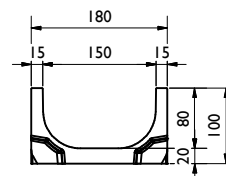

BG-FILCOTEN® light mini NW150

GRASPOINTNER
Sustainable innovation.

Goot:

FILCOTEN light: NW150, C250
BG code: 10315000 (10315050); 20,6 kg (10,3 kg):

Legenda:	
FCT:	FILCOTEN HPC
V:	verzinktstaal
E:	rvs/inox
G:	gietijzer
H:	hout