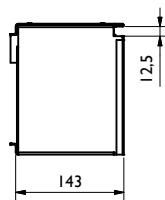

Roosters, afdekkingen:

sleufrooster: SW 8/130, A15
BG code: V 17015200 (17015201); 2,9 kg (1,5 kg):

mazenrooster: MW 30/10, B125
BG code: V 17015210 (17015211); 4,6 kg (2,3 kg):

B (1 : 2)

gietijzeren rooster: MW 15/28, C250
BG code: GJS 17015100; 4,6 kg:

A (1 : 2)

Sleufopzetstuk NW 150:

sleufopzetstuk SW 12,5mm, SH 110, C250

BG code: V 17115243 (17115244), E 17115343 (17115344); 6,7 kg (3,3 kg):

onderhoudselement SW 12,5mm, SH 110, C250

BG code: V 17115281, E 17115381; 5,9 kg:

Toebehoren:

afdekking gedurende inbouw

BG code: H 37962; 0,1 kg:

openingshendel

BG code: V 13399; 0,1 kg:

Design-sleufopzetstuk NW 150:

sleufopzetstuk 2S, heelproof, SW 2x6mm, SH 110, C250
BG code: V 17116204 (17116205), E 17116304 (17116305); 7,2 kg (3,6 kg):

onderhoudselement 2S, heelproof, SW 2x6mm, SH 110, C250
BG code: V 17116206, E 17116306; 6,8 kg:

sleufopzetstuk 3S, heelproof, SW 3x6mm, SH 110, C250
BG code: E 17116307 (17116308); 7,9 kg (4 kg):

onderhoudselement 3S, heelproof, SW 3x6mm, SH 110, C250
BG code: E 17116309; 6,8 kg: