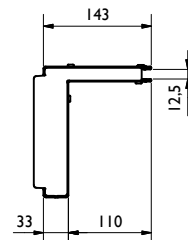

Roosters, afdekkingen:

sleufrooster: SW 8/130, A15
BG code: V 17015200 (17015201); 2,9 kg (1,5 kg):

mazenrooster: MW 30/10, B125
BG code: V 17015210 (17015211); 4,6 kg (2,3 kg):

B (1 : 2)

gietijzeren rooster: MW 15/28, C250
BG code: GJS 17015100; 4,6 kg:

A (1 : 2)

Sleufopzetstuk NW 150:

sleufopzetstuk SW 12,5mm, SH 110, C250

BG code: V 17115243 (17115244), E 17115343 (17115344); 6,7 kg (3,3 kg):

onderhoudselement SW 12,5mm, SH 110, C250

BG code: V 17115281, E 17115381; 5,9 kg:

Toebehoren:

afdekking gedurende inbouw

BG code: H 37962; 0,1 kg:

openingshendel

BG code: V 13399; 0,1 kg:

Design-sleufopzetstuk NW 150:

sleufopzetstuk 2S, heelproof, SW 2x6mm, SH 110, C250
BG code: V 17116204 (17116205), E 17116304 (17116305); 7,2 kg (3,6 kg):

onderhoudselement 2S, heelproof, SW 2x6mm, SH 110, C250
BG code: V 17116206, E 17116306; 6,8 kg:

sleufopzetstuk 3S, heelproof, SW 3x6mm, SH 110, C250
BG code: E 17116307 (17116308); 7,9 kg (4 kg):

onderhoudselement 3S, heelproof, SW 3x6mm, SH 110, C250
BG code: E 17116309; 6,8 kg: