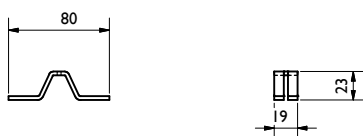

patentklem voor
mazenrooster
BG code: 32080; 0,1 kg: