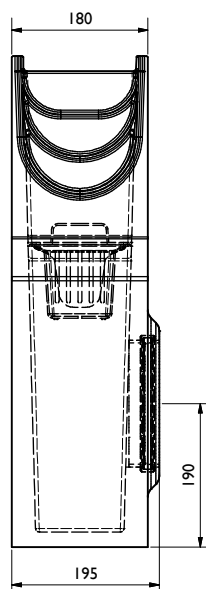

A (1 : 2)

Sleufopzetstuk NW 150:

sleufopzetstuk SW 12,5mm, SH 110, C250

BG code: V 17115243 (17115244), E 17115343 (17115344); 6,7 kg (3,3 kg):

onderhoudselement SW 12,5mm, SH 110, C250

BG code: V 17115281, E 17115381; 5,9 kg:

Toebehoren:

afdekking gedurende inbouw

BG code: H 37962; 0,1 kg:

openingshendel

BG code: V 13399; 0,1 kg:

Design-sleufopzetstuk NW 150:

sleufopzetstuk 2S, heelproof, SW 2x6mm, SH 110, C250
BG code: V 17116204 (17116205), E 17116304 (17116305); 7,2 kg (3,6 kg):

onderhoudselement 2S, heelproof, SW 2x6mm, SH 110, C250
BG code: V 17116206, E 17116306; 6,8 kg:

sleufopzetstuk 3S, heelproof, SW 3x6mm, SH 110, C250
BG code: E 17116307 (17116308); 7,9 kg (4 kg):

onderhoudselement 3S, heelproof, SW 3x6mm, SH 110, C250
BG code: E 17116309; 6,8 kg:

afdekband wit
BG code: 37963

50mm breed
33m lengte per rol

BG-FILCOTEN® light mini NW150

GRASPOINTNER
Sustainable innovation.

zandvangelement:
incl. vuilvangemmer (22516; 0,3 kg)
BG code: FCT 10315092; 45,3 kg: