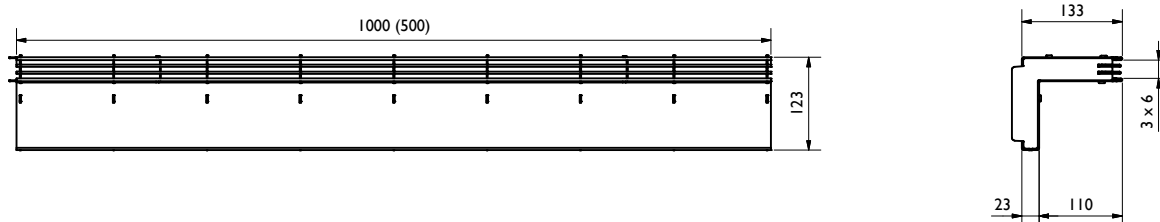

A (1 : 2)

Sleufopzetstuk NW 150:

sleufopzetstuk SW 12,5mm, SH 110, C250

BG code: V 17115243 (17115244), E 17115343 (17115344); 6,7 kg (3,3 kg):

onderhoudselement SW 12,5mm, SH 110, C250

BG code: V 17115281, E 17115381; 5,9 kg:

Toebehoren:

afdekking gedurende inbouw

BG code: H 37962; 0,1 kg:

openingshendel

BG code: V 13399; 0,1 kg:

Design-sleufopzetstuk NW 150:

sleufopzetstuk 2S, heelproof, SW 2x6mm, SH 110, C250
BG code: V 17116204 (17116205), E 17116304 (17116305); 7,2 kg (3,6 kg):

onderhoudselement 2S, heelproof, SW 2x6mm, SH 110, C250
BG code: V 17116206, E 17116306; 6,8 kg:

sleufopzetstuk 3S, heelproof, SW 3x6mm, SH 110, C250
BG code: E 17116307 (17116308); 7,9 kg (4 kg):

onderhoudselement 3S, heelproof, SW 3x6mm, SH 110, C250
BG code: E 17116309; 6,8 kg: