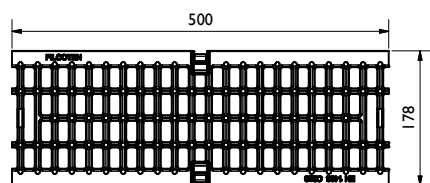

BG-FILCOTEN® light mini NW150

GRASPOINTNER
Sustainable innovation.

Goot:

FILCOTEN light: NW150, C250
BG code: 10315000 (10315050); 20,6 kg (10,3 kg):

Legenda:	
FCT:	FILCOTEN HPC
V:	verzinktstaal
E:	rvs/inox
G:	gietijzer
H:	hout

Roosters, afdekkingen:

sleufrooster: SW 8/130, A15
BG code: V 17015200 (17015201); 2,9 kg (1,5 kg):

mazenrooster: MW 30/10, B125
BG code: V 17015210 (17015211); 4,6 kg (2,3 kg):

B (1 : 2)

gietijzeren rooster: MW 15/28, C250
BG code: GJS 17015100; 4,6 kg:

A (1 : 2)

Sleufopzetstuk NW 150:

sleufopzetstuk SW 12,5mm, SH 110, C250

BG code: V 17115243 (17115244), E 17115343 (17115344); 6,7 kg (3,3 kg):

onderhoudselement SW 12,5mm, SH 110, C250

BG code: V 17115281, E 17115381; 5,9 kg: