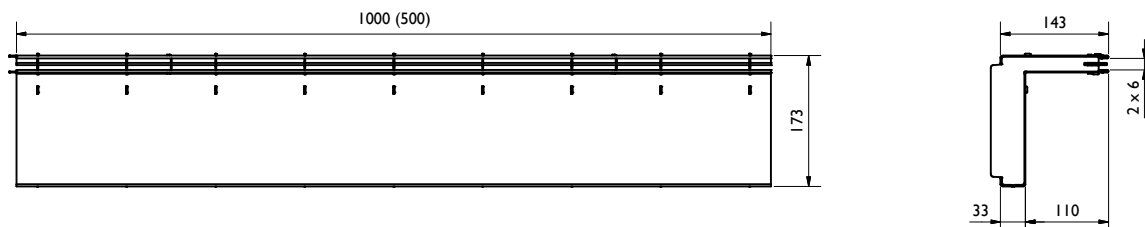

A (1 : 2)

Sleufopzetstuk NW 150:

sleufopzetstuk SW 12,5mm, SH 110, C250

BG code: V 17115243 (17115244), E 17115343 (17115344); 6,7 kg (3,3 kg):

onderhoudselement SW 12,5mm, SH 110, C250

BG code: V 17115281, E 17115381; 5,9 kg:

Toebehoren:

afdekking gedurende inbouw

BG code: H 37962; 0,1 kg:

openingshendel

BG code: V 13399; 0,1 kg:

Design-sleufopzetstuk NW 150:

sleufopzetstuk 2S, heelproof, SW 2x6mm, SH 110, C250
BG code: V 17116204 (17116205), E 17116304 (17116305); 7,2 kg (3,6 kg):

onderhoudselement 2S, heelproof, SW 2x6mm, SH 110, C250
BG code: V 17116206, E 17116306; 6,8 kg:

sleufopzetstuk 3S, heelproof, SW 3x6mm, SH 110, C250
BG code: E 17116307 (17116308); 7,9 kg (4 kg):

onderhoudselement 3S, heelproof, SW 3x6mm, SH 110, C250
BG code: E 17116309; 6,8 kg: