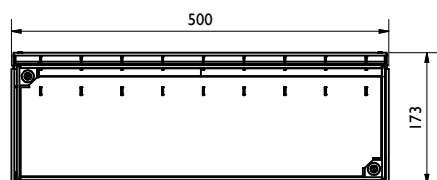

A (1 : 2)

Sleufopzetstuk NW 150:

sleufopzetstuk SW 12,5mm, SH 110, C250

BG code: V 17115243 (17115244), E 17115343 (17115344); 6,7 kg (3,3 kg):

onderhoudselement SW 12,5mm, SH 110, C250

BG code: V 17115281, E 17115381; 5,9 kg:

Toebehoren:

afdekking gedurende inbouw

BG code: H 37962; 0,1 kg:

openingshendel

BG code: V 13399; 0,1 kg:

Design-sleufopzetstuk NW 150:

sleufopzetstuk 2S, heelproof, SW 2x6mm, SH 110, C250
BG code: V 17116204 (17116205), E 17116304 (17116305); 7,2 kg (3,6 kg):