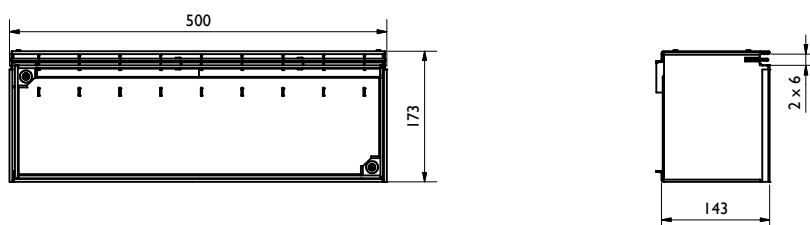

A (1 : 2)

Sleufopzetstuk NW 150:

sleufopzetstuk SW 12,5mm, SH 110, C250

BG code: V 17115243 (17115244), E 17115343 (17115344); 6,7 kg (3,3 kg):

onderhoudselement SW 12,5mm, SH 110, C250

BG code: V 17115281, E 17115381; 5,9 kg:

Toebehoren:

afdekking gedurende inbouw

BG code: H 37962; 0,1 kg:

openingshendel

BG code: V 13399; 0,1 kg:

Design-sleufopzetstuk NW 150:

sleufopzetstuk 2S, heelproof, SW 2x6mm, SH 110, C250
BG code: V 17116204 (17116205), E 17116304 (17116305); 7,2 kg (3,6 kg):

onderhoudselement 2S, heelproof, SW 2x6mm, SH 110, C250
BG code: V 17116206, E 17116306; 6,8 kg:

sleufopzetstuk 3S, heelproof, SW 3x6mm, SH 110, C250
BG code: E 17116307 (17116308); 7,9 kg (4 kg):

onderhoudselement 3S, heelproof, SW 3x6mm, SH 110, C250
BG code: E 17116309; 6,8 kg: