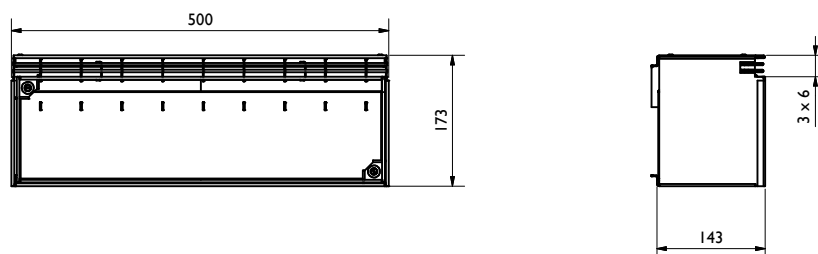

A (1 : 2)

Sleufopzetstuk NW 150:

sleufopzetstuk SW 12,5mm, SH 110, C250

BG code: V 17115243 (17115244), E 17115343 (17115344); 6,7 kg (3,3 kg):

onderhoudselement SW 12,5mm, SH 110, C250

BG code: V 17115281, E 17115381; 5,9 kg:

Toebehoren:

afdekking gedurende inbouw

BG code: H 37962; 0,1 kg:

openingshendel

BG code: V 13399; 0,1 kg:

Design-sleufopzetstuk NW 150:

sleufopzetstuk 2S, heelproof, SW 2x6mm, SH 110, C250
BG code: V 17116204 (17116205), E 17116304 (17116305); 7,2 kg (3,6 kg):

onderhoudselement 2S, heelproof, SW 2x6mm, SH 110, C250
BG code: V 17116206, E 17116306; 6,8 kg:

sleufopzetstuk 3S, heelproof, SW 3x6mm, SH 110, C250
BG code: E 17116307 (17116308); 7,9 kg (4 kg):

onderhoudselement 3S, heelproof, SW 3x6mm, SH 110, C250
BG code: E 17116309; 6,8 kg: