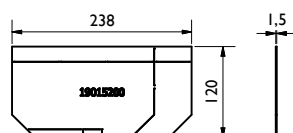

kop-/eindplaat:
BG code: V 19015200, E 19015300; 0,3 kg