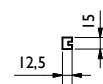

Toebehoren:

afdekking gedurende inbouw

BG code: H 37962; 0,1 kg: