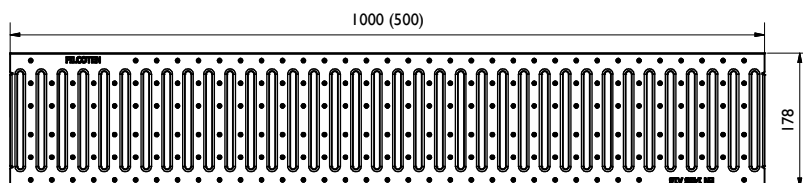

BG-FILCOTEN® light mini NW150

GRASPOINTNER
Sustainable innovation.

Goot:

FILCOTEN light: NW150, C250
BG code: 10315000 (10315050); 20,6 kg (10,3 kg):

Legenda:	
FCT:	FILCOTEN HPC
V:	verzinktstaal
E:	rvs/inox
G:	gietijzer
H:	hout

Roosters, afdekkingen:

sleufrooster: SW 8/130, A15
BG code: V 17015200 (17015201); 2,9 kg (1,5 kg):

mazenrooster: MW 30/10, B125
BG code: V 17015210 (17015211); 4,6 kg (2,3 kg):

B (1 : 2)

gietijzeren rooster: MW 15/28, C250
BG code: GJS 17015100; 4,6 kg:

A (1 : 2)

Sleufopzetstuk NW 150:

sleufopzetstuk SW 12,5mm, SH 110, C250

BG code: V 17115243 (17115244), E 17115343 (17115344); 6,7 kg (3,3 kg):

onderhoudselement SW 12,5mm, SH 110, C250

BG code: V 17115281, E 17115381; 5,9 kg:

onderhoudselement 2S, heelproof, SW 2x6mm, SH 110, C250
BG code: V 17116206, E 17116306; 6,8 kg:

sleufopzetstuk 3S, heelproof, SW 3x6mm, SH 110, C250
BG code: E 17116307 (17116308); 7,9 kg (4 kg):

onderhoudselement 3S, heelproof, SW 3x6mm, SH 110, C250
BG code: E 17116309; 6,8 kg: