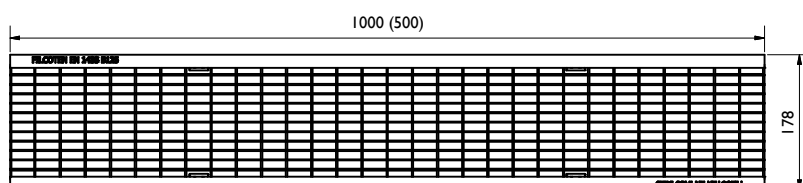

BG-FILCOTEN® light mini NW150

GRASPOINTNER
Sustainable innovation.

Goot:

FILCOTEN light: NW150, C250
BG code: 10315000 (10315050); 20,6 kg (10,3 kg):

Legenda:	
FCT:	FILCOTEN HPC
V:	verzinktstaal
E:	rvs/inox
G:	gietijzer
H:	hout

Roosters, afdekkingen:

sleufrooster: SW 8/130, A15
BG code: V 17015200 (17015201); 2,9 kg (1,5 kg):

mazenrooster: MW 30/10, B125
BG code: V 17015210 (17015211); 4,6 kg (2,3 kg):

B (1 : 2)

gietijzeren rooster: MW 15/28, C250
BG code: GJS 17015100; 4,6 kg:

A (1 : 2)

Sleufopzetstuk NW 150:

sleufopzetstuk SW 12,5mm, SH 110, C250

BG code: V 17115243 (17115244), E 17115343 (17115344); 6,7 kg (3,3 kg):

onderhoudselement SW 12,5mm, SH 110, C250

BG code: V 17115281, E 17115381; 5,9 kg: