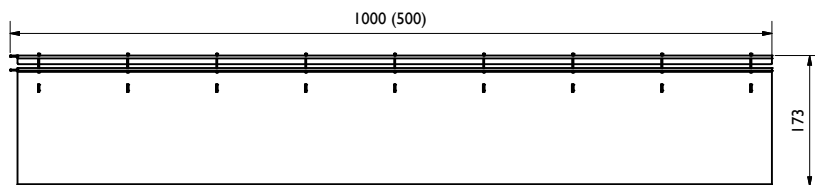

Roosters, afdekkingen:

sleufrooster: SW 8/130, A15
BG code: V 17015200 (17015201); 2,9 kg (1,5 kg):

mazenrooster: MW 30/10, B125
BG code: V 17015210 (17015211); 4,6 kg (2,3 kg):

B (1 : 2)

gietijzeren rooster: MW 15/28, C250
BG code: GJS 17015100; 4,6 kg:

A (1 : 2)

Sleufopzetstuk NW 150:

sleufopzetstuk SW 12,5mm, SH 110, C250

BG code: V 17115243 (17115244), E 17115343 (17115344); 6,7 kg (3,3 kg):

onderhoudselement SW 12,5mm, SH 110, C250

BG code: V 17115281, E 17115381; 5,9 kg:

Toebehoren:

afdekking gedurende inbouw

BG code: H 37962; 0,1 kg:

openingshendel

BG code: V 13399; 0,1 kg:

Design-sleufopzetstuk NW 150:

sleufopzetstuk 2S, heelproof, SW 2x6mm, SH 110, C250
BG code: V 17116204 (17116205), E 17116304 (17116305); 7,2 kg (3,6 kg):