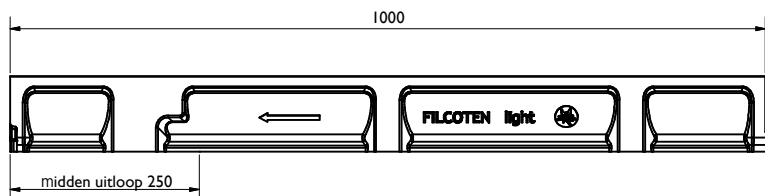

BG-FILCOTEN® light mini NW150

GRASPOINTNER
Sustainable innovation.

Goot:

FILCOTEN light: NW150, C250
BG code: 10315000 (10315050); 20,6 kg (10,3 kg):

Legenda:	
FCT:	FILCOTEN HPC
V:	verzinktstaal
E:	rvs/inox
G:	gietijzer
H:	hout

Roosters, afdekkingen:

sleufrooster: SW 8/130, A15
BG code: V 17015200 (17015201); 2,9 kg (1,5 kg):

mazenrooster: MW 30/10, B125
BG code: V 17015210 (17015211); 4,6 kg (2,3 kg):

B (1 : 2)

gietijzeren rooster: MW 15/28, C250
BG code: GJS 17015100; 4,6 kg:

A (1 : 2)

Sleufopzetstuk NW 150:

sleufopzetstuk SW 12,5mm, SH 110, C250

BG code: V 17115243 (17115244), E 17115343 (17115344); 6,7 kg (3,3 kg):

onderhoudselement SW 12,5mm, SH 110, C250

BG code: V 17115281, E 17115381; 5,9 kg: