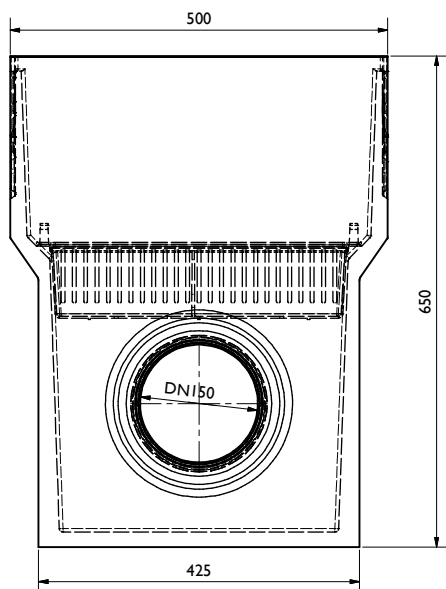

A (1 : 2)

Sleufopzetstuk NW 150:

sleufopzetstuk SW 12,5mm, SH 110, C250

BG code: V 17115243 (17115244), E 17115343 (17115344); 6,7 kg (3,3 kg):

onderhoudselement SW 12,5mm, SH 110, C250

BG code: V 17115281, E 17115381; 5,9 kg:

Toebehoren:

afdekking gedurende inbouw

BG code: H 37962; 0,1 kg:

openingshendel

BG code: V 13399; 0,1 kg:

Design-sleufopzetstuk NW 150:

sleufopzetstuk 2S, heelproof, SW 2x6mm, SH 110, C250
BG code: V 17116204 (17116205), E 17116304 (17116305); 7,2 kg (3,6 kg):

onderhoudselement 2S, heelproof, SW 2x6mm, SH 110, C250
BG code: V 17116206, E 17116306; 6,8 kg:

sleufopzetstuk 3S, heelproof, SW 3x6mm, SH 110, C250
BG code: E 17116307 (17116308); 7,9 kg (4 kg):

onderhoudselement 3S, heelproof, SW 3x6mm, SH 110, C250
BG code: E 17116309; 6,8 kg:

afdekband wit
BG code: 37963

50mm breed
33m lengte per rol

BG-FILCOTEN® light mini NW150

GRASPOINTNER
Sustainable innovation.

zandvangelement:
incl. vuilvangemmer (22516; 0,3 kg)
BG code: FCT 10315092; 45,3 kg: