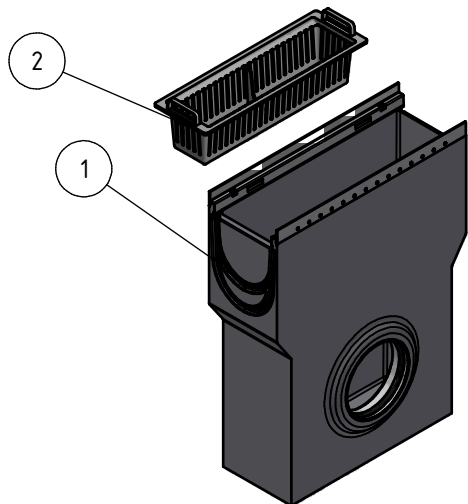

A-A (1 : 5)

Bauteilliste / component list			
Nr. / No.	Anzahl / amount	Art. Nr. / Art. No.	Beschreibung / description
1	1	10415391	tec Sinkkasten Edelst. inkl. KG-Muffe tec sump unit stainl. with pipe coupling NW150 500/199/650 DN150 Dm160
2	1	22516	Schlammemeier/silt bucket NW150