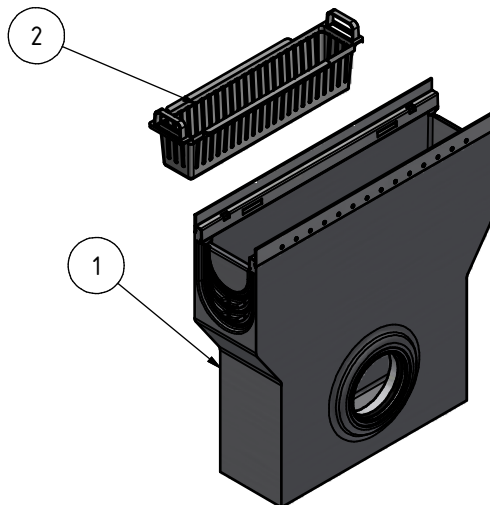

A-A (1 : 5)

Bauteilliste / component list			
Nr. / No.	Anzahl / amount	Art. Nr. / Art. No.	Beschreibung / description
1	1	10410391	tec Sinkkasten Edlst. inkl. KG-Muffe tec sump unit stainl. with pipe coupling NW100 500/144/500 DN100 Dm110
2	1	22515	Schlammeimer/silt bucket NW100