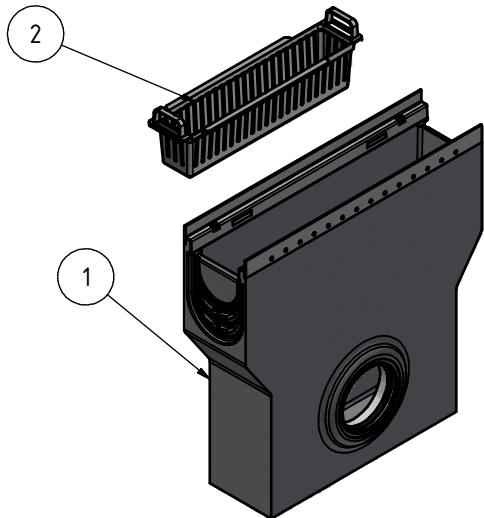

A-A (1 : 5)

Bauteilliste / component list			
Nr. / No.	Anzahl / amount	Art. Nr. / Art. No.	Beschreibung / description
1	1	10410291	tec Sinkkasten verz. inkl. KG-Muffe tec sump unit galv. with pipe coupling NW100 500/144/500 DN100 Dm110
2	1	22515	Schlammemeier / silt bucket NW100