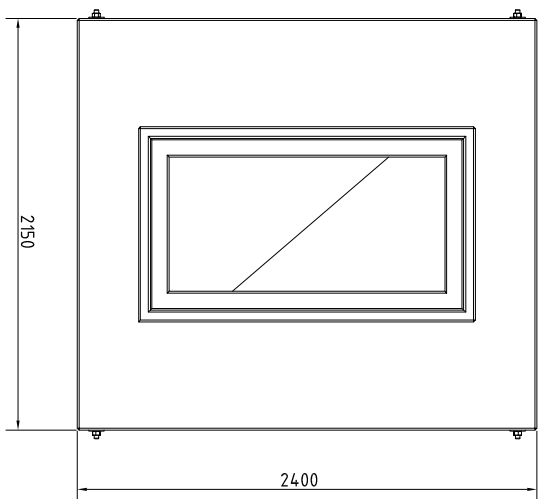

A-A (1 : 20)

Detail Verschraubung: B - B (1 : 5)

Gewindestange, Unterlagscheibe
und Sechskant-Mutter M24 (SW 36)

www.bg-company.com

Kabelschacht Gr. 3
cable shaft size 3

Innenlichte/inner width 2000/1750/2000