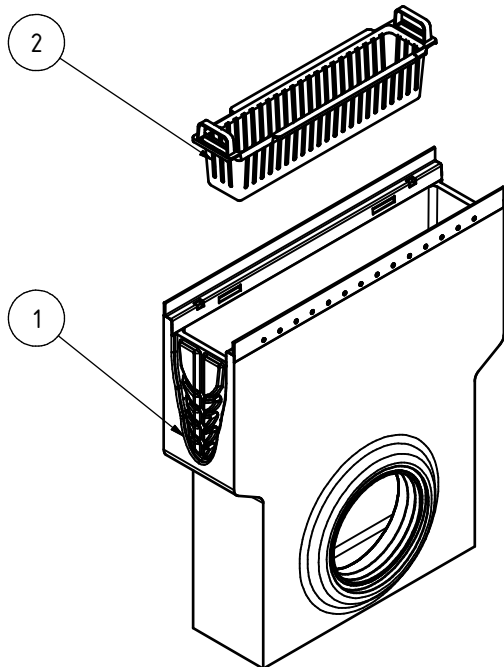

A-A (1 : 5)

BAUTEILLISTE			
OBJEKT	ANZAHL	BAUTEILNUMMER	BESCHREIBUNG
1	1	10410392	FCT tec E Sinkkasten NW100, 500/130/550, inkl. KG-Muffe DN150
2	1	22515	Schlammmeimer/silt bucket NW100

www.bg-company.com

FCT tec SET Sinkkasten, Edelstahlzar.
FCT tec KIT sump unit, stainl. st. edge
NW100, DN150

BG-Code.: 10410394

Version: 01

Name.: WIJU

Date.: 05.08.2019