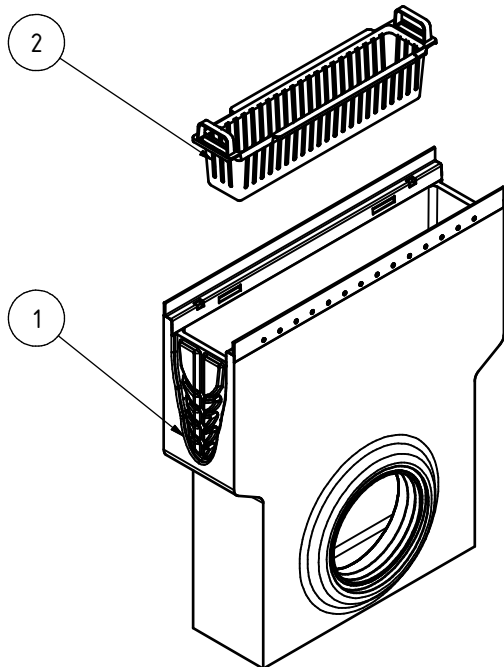

A-A (1 : 5)

BAUTEILLISTE			
OBJEKT	ANZAHL	BAUTEILNUMMER	BESCHREIBUNG
1	1	10410292	FCT tec V Sinkkasten NW100, 500/130/550, inkl. KG-Muffe DN150
2	1	22515	Schlammweimer/silt bucket NW100

www.bg-company.com

FCT tec SET Sinkkasten, verz. Zarge
 FCT tec KIT sump unit, galv. steel edge
 NW100, DN150

BG-Code.: 10410294	Version: 01
Name.: WIJU	Date.: 19.09.2019