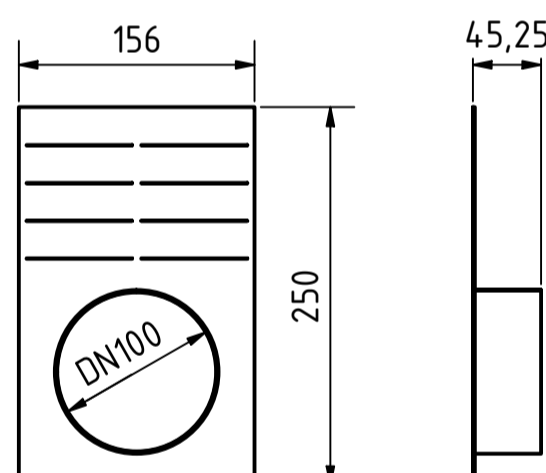

Rinne / Channel:

BGZ-S SV G, F900

BG code: siehe Tabelle/see table:

Rinne / channel - Maße / dimensions [mm]					
BG code G	Typ	Höhe A height A	Höhe B height B	Länge length	Gewicht [kg] weight [kg]
16500	0	185	185	1000	63
16530	0 (0,5m)	185	185	500	32
16510	1	185	190	1000	63,5
16511	2	190	195	1000	64,5
16512	3	195	200	1000	65,5
16513	4	200	205	1000	66,5
16514	5	205	210	1000	67,5
16501	5-0	210	210	1000	68
16515	6	210	215	1000	68,5
16516	7	215	220	1000	69,5
16517	8	220	225	1000	70,5
16518	9	225	230	1000	71,5
16519	10	230	235	1000	72,5
16502	10-0	235	235	1000	73
16504	20-0	285	285	1000	83

Gußstegrost / Ductile iron slotted grating: SW 18/120, D400  
BG code: GJS 23102; 4,0 kg

Guß-Längsstabrost SV / Ductile iron longitudinal bar grating: MW 27/13, E600  
BG code SV: GJS 22756; 4,3 kg  
BG code inkl. Verschraubungsmaterial / incl. bolting material: GJS 22757; 4,6 kg

Zubehör / accessories:

Sinkkasten / Sump unit:

optional: Schlammemeier / Silt bucket (22510; 0,4 kg)

BG code: 22200; 67 kg

Stirnplatte / Front cap:

BG code: V 22220;

0,4 kg

Endplatte m. A. / End cap w. o.:

BG code: V 22221;

0,5 kg

Forsheda-Dichtung /

forsheda sealing DN100:

BG code: 31310; 0,4 kg

Verschraubungsmaterial / Bolting material:

Gitterrost / Mesh grating:

BG code: V 22280