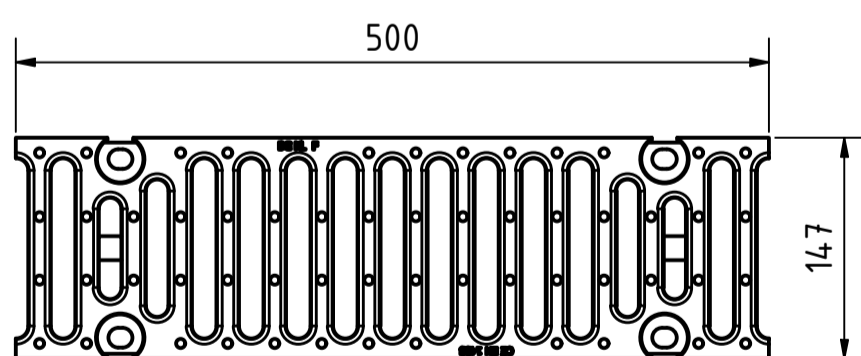

Rinne / Channel:

BGZ-S SV G, F900

BG code: siehe Tabelle/see table:

Rinne / channel - Maße / dimensions [mm]					
BG code G	Typ	Höhe A height A	Höhe B height B	Länge length	Gewicht [kg] weight [kg]
16500	0	185	185	1000	63
16530	0 (0,5m)	185	185	500	32
16510	1	185	190	1000	63,5
16511	2	190	195	1000	64,5
16512	3	195	200	1000	65,5
16513	4	200	205	1000	66,5
16514	5	205	210	1000	67,5
16501	5-0	210	210	1000	68
16515	6	210	215	1000	68,5
16516	7	215	220	1000	69,5
16517	8	220	225	1000	70,5
16518	9	225	230	1000	71,5
16519	10	230	235	1000	72,5
16502	10-0	235	235	1000	73
16504	20-0	285	285	1000	83

Legende / explanation:	
V:	verzinkter Stahl / galvanized steel
G:	Gußeisen-Zarge / cast iron edge
GJS:	Gußeisen / ductil iron

Roste, Abdeckungen / grates, covers:

Gitterrost / Mesh grating: MW 30/10, D400  
BG code: V 23250 (23251); 6,4 kg (3,3 kg)

Gußstegrost / Ductile iron slotted grating: SW 18/120, D400  
BG code: GJS 23102; 4,0 kg

Guß-Längsstabrost SV / Ductile iron longitudinal bar grating: MW 27/13, E600  
BG code SV: GJS 22756; 4,3 kg  
BG code inkl. Verschraubungsmaterial / incl. bolting material: GJS 22757; 4,6 kg

Guß-Stegrost / Ductile iron slotted grating: SW 16/120, F900  
BG code inkl. Verschraubungsmaterial / incl. bolting material: GJS 22053; 5,7 kg

Guß-Abdeckung / Ductile iron cover: F900  
BG code inkl. Verschraubungsmaterial / incl. bolting material: GJS 22059; 8 kg