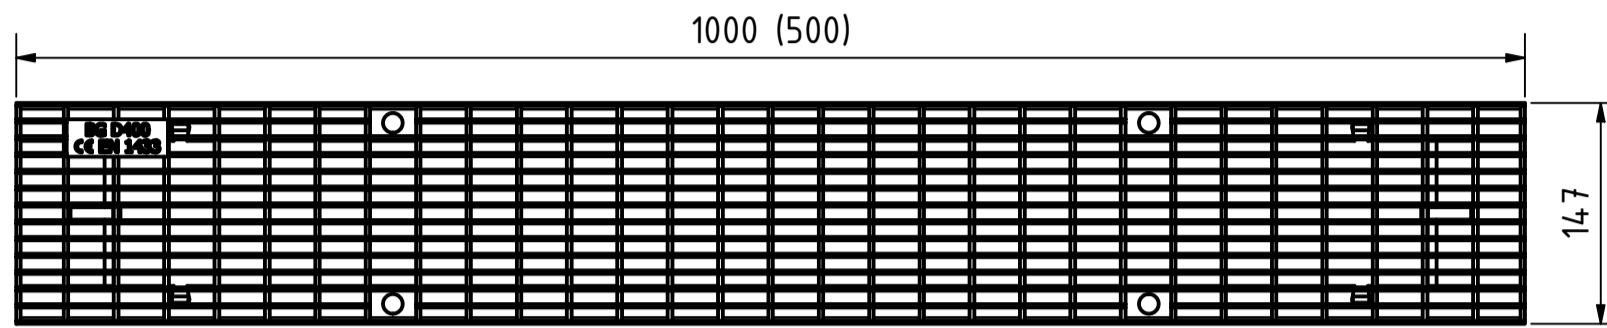

Rinne / Channel:

BGZ-S SV G, F900

BG code: siehe Tabelle/see table:

Rinne / channel - Maße / dimensions [mm]					
BG code G	Typ	Höhe A height A	Höhe B height B	Länge length	Gewicht [kg] weight [kg]
16500	0	185	185	1000	63
16530	0 (0,5m)	185	185	500	32
16510	1	185	190	1000	63,5
16511	2	190	195	1000	64,5
16512	3	195	200	1000	65,5
16513	4	200	205	1000	66,5
16514	5	205	210	1000	67,5
16501	5-0	210	210	1000	68
16515	6	210	215	1000	68,5
16516	7	215	220	1000	69,5
16517	8	220	225	1000	70,5
16518	9	225	230	1000	71,5
16519	10	230	235	1000	72,5
16502	10-0	235	235	1000	73
16504	20-0	285	285	1000	83

Legende / explanation:	
V:	verzinkter Stahl / galvanized steel
G:	Gußeisen-Zarge / cast iron edge
GJS:	Gußeisen / ductil iron

Roste, Abdeckungen / grates, covers:

Gitterrost / Mesh grating: MW 30/10, D400  
BG code: V 23250 (23251); 6,4 kg (3,3 kg)

Gußstegrost / Ductile iron slotted grating: SW 18/120, D400  
BG code: GJS 23102; 4,0 kg

Guß-Längsstabrost SV / Ductile iron longitudinal bar grating: MW 27/13, E600  
BG code SV: GJS 22756; 4,3 kg  
BG code inkl. Verschraubungsmaterial / incl. bolting material: GJS 22757; 4,6 kg