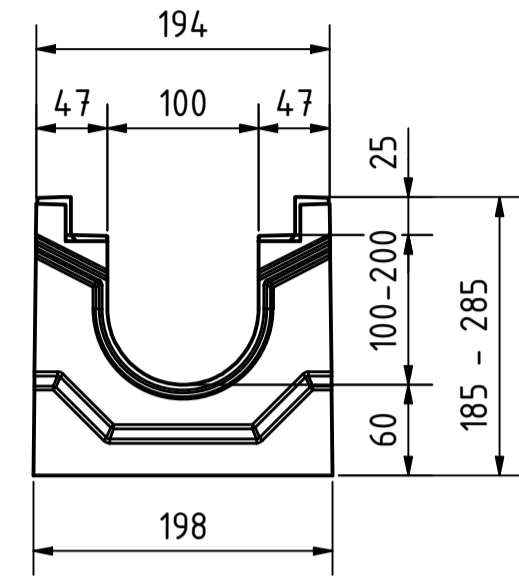

Rinne / Channel:

BGZ-S SV G, F900

BG code: siehe Tabelle/see table:

Rinne / channel - Maße / dimensions [mm]					
BG code G	Typ	Höhe A height A	Höhe B height B	Länge length	Gewicht [kg] weight [kg]
16500	0	185	185	1000	63
16530	0 (0,5m)	185	185	500	32
16510	1	185	190	1000	63,5
16511	2	190	195	1000	64,5
16512	3	195	200	1000	65,5
16513	4	200	205	1000	66,5
16514	5	205	210	1000	67,5
16501	5-0	210	210	1000	68
16515	6	210	215	1000	68,5
16516	7	215	220	1000	69,5
16517	8	220	225	1000	70,5
16518	9	225	230	1000	71,5
16519	10	230	235	1000	72,5
16502	10-0	235	235	1000	73
16504	20-0	285	285	1000	83

Legende / explanation:	
V:	verzinkter Stahl / galvanized steel
G:	Gußeisen-Zarge / cast iron edge
GJS:	Gußeisen / ductil iron

Roste, Abdeckungen / grates, covers:

Gitterrost / Mesh grating: MW 30/10, D400  
BG code: V 23250 (23251); 6,4 kg (3,3 kg)

Gußstegrost / Ductile iron slotted grating: SW 18/120, D400  
BG code: GJS 23102; 4,0 kg

Guß-Längsstabrost SV / Ductile iron longitudinal bar grating: MW 27/13, E600  
BG code SV: GJS 22756; 4,3 kg  
BG code inkl. Verschraubungsmaterial / incl. bolting material: GJS 22757; 4,6 kg