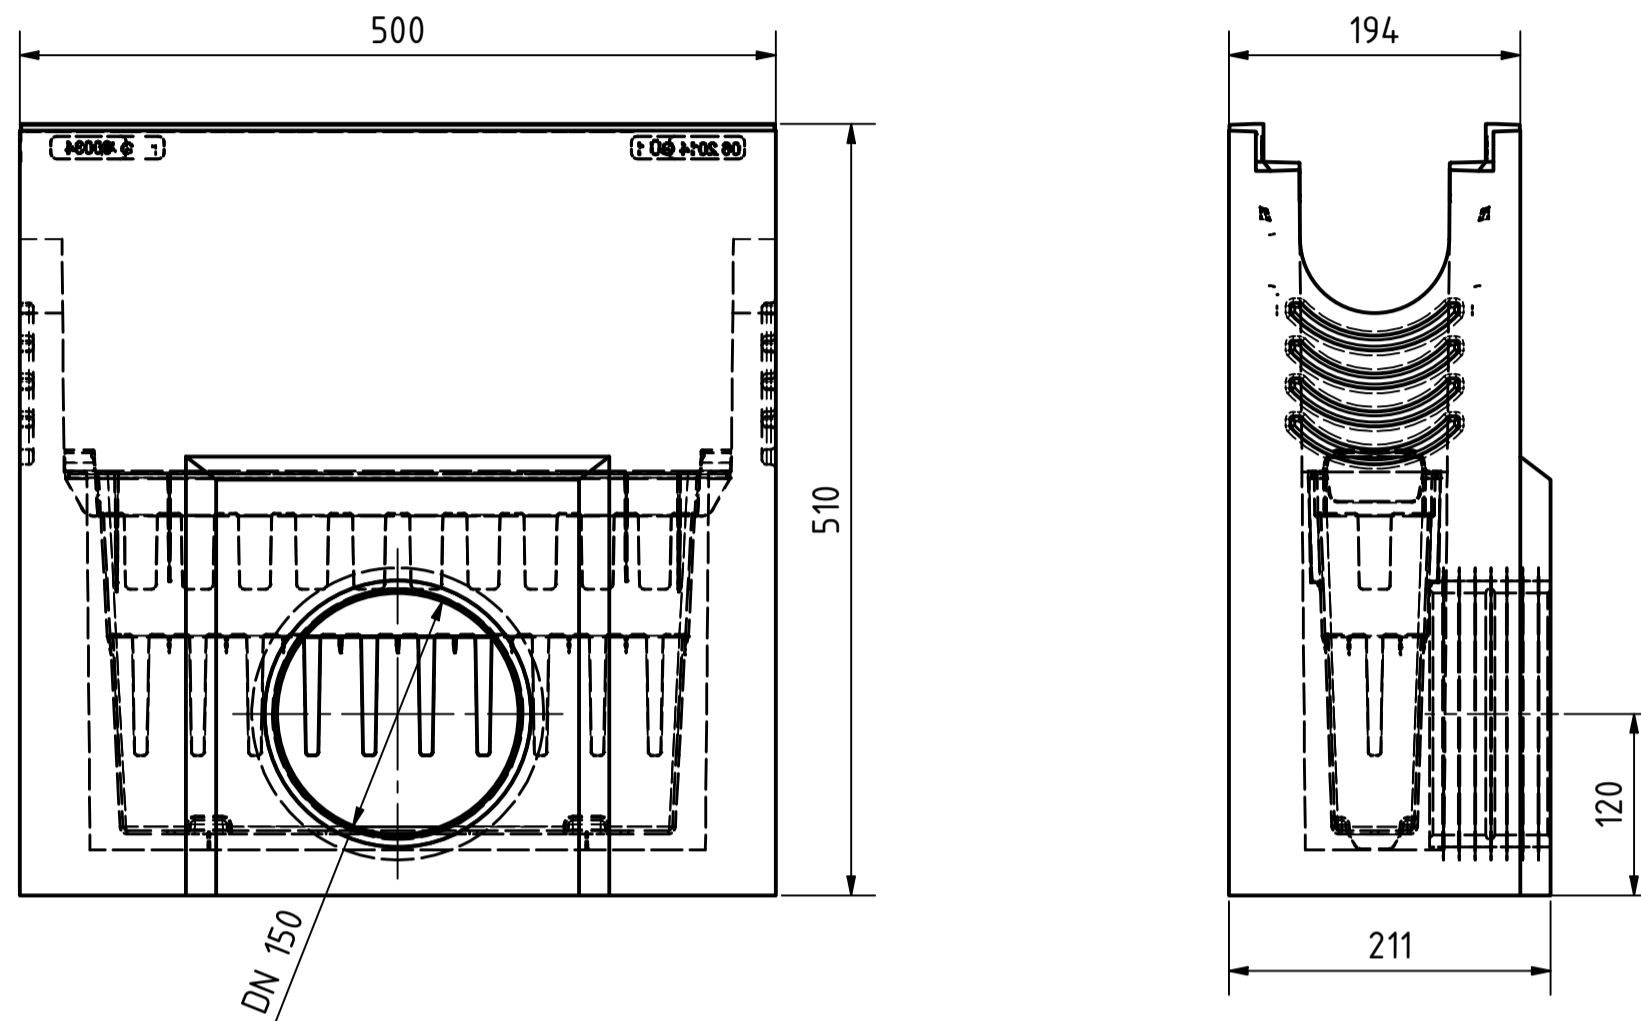

Zubehör / accessories:

Sinkkasten / Sump unit:

optional: Schlammemeier / Silt bucket (22510; 0,4 kg)

BG code: 22200; 67 kg