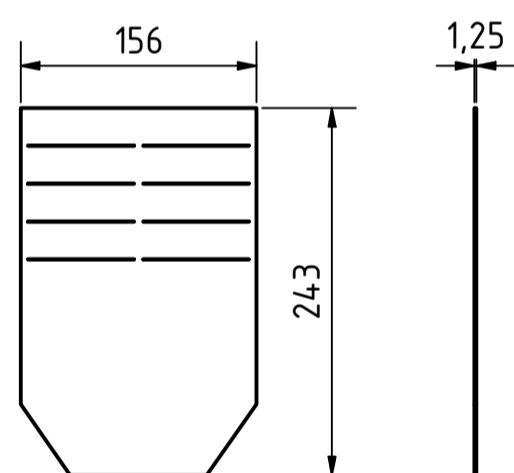

Rinne / Channel:

BGZ-S SV G, F900

BG code: siehe Tabelle/see table:

Rinne / channel - Maße / dimensions [mm]					
BG code G	Typ	Höhe A height A	Höhe B height B	Länge length	Gewicht [kg] weight [kg]
16500	0	185	185	1000	63
16530	0 (0,5m)	185	185	500	32
16510	1	185	190	1000	63,5
16511	2	190	195	1000	64,5
16512	3	195	200	1000	65,5
16513	4	200	205	1000	66,5
16514	5	205	210	1000	67,5
16501	5-0	210	210	1000	68
16515	6	210	215	1000	68,5
16516	7	215	220	1000	69,5
16517	8	220	225	1000	70,5
16518	9	225	230	1000	71,5
16519	10	230	235	1000	72,5
16502	10-0	235	235	1000	73
16504	20-0	285	285	1000	83

Gußstegrost / Ductile iron slotted grating: SW 18/120, D400  
BG code: GJS 23102; 4,0 kg

Guß-Längsstabrost SV / Ductile iron longitudinal bar grating: MW 27/13, E600  
BG code SV: GJS 22756; 4,3 kg  
BG code inkl. Verschraubungsmaterial / incl. bolting material: GJS 22757; 4,6 kg

Zubehör / accessories:

Sinkkasten / Sump unit:

optional: Schlammemeier / Silt bucket (22510; 0,4 kg)

BG code: 22200; 67 kg

Stirnplatte / Front cap:

BG code: V 22220;

0,4 kg

Endplatte m. A. / End cap w. o.:

BG code: V 22221;

0,5 kg

Forsheda-Dichtung /

forsheda sealing DN100:

BG code: 31310; 0,4 kg

Verschraubungsmaterial / Bolting material:

Gitterrost / Mesh grating:

BG code: V 22280