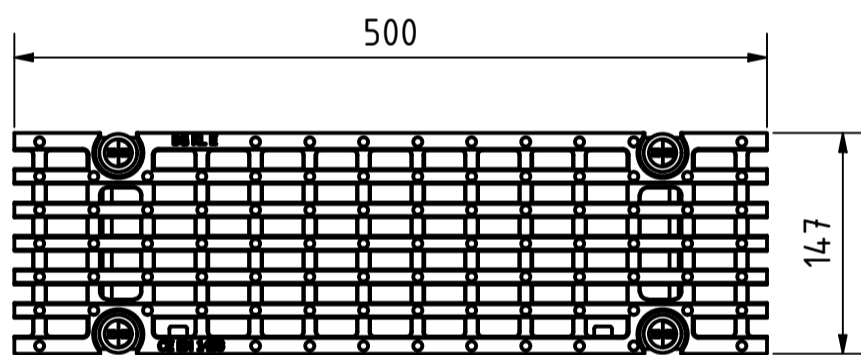

Rinne / Channel:

BGZ-S SV G, F900

BG code: siehe Tabelle/see table:

Rinne / channel - Maße / dimensions [mm]					
BG code G	Typ	Höhe A height A	Höhe B height B	Länge length	Gewicht [kg] weight [kg]
16500	0	185	185	1000	63
16530	0 (0,5m)	185	185	500	32
16510	1	185	190	1000	63,5
16511	2	190	195	1000	64,5
16512	3	195	200	1000	65,5
16513	4	200	205	1000	66,5
16514	5	205	210	1000	67,5
16501	5-0	210	210	1000	68
16515	6	210	215	1000	68,5
16516	7	215	220	1000	69,5
16517	8	220	225	1000	70,5
16518	9	225	230	1000	71,5
16519	10	230	235	1000	72,5
16502	10-0	235	235	1000	73
16504	20-0	285	285	1000	83

Legende / explanation:	
V:	verzinkter Stahl / galvanized steel
G:	Gußeisen-Zarge / cast iron edge
GJS:	Gußeisen / ductil iron

Roste, Abdeckungen / grates, covers:

Gitterrost / Mesh grating: MW 30/10, D400  
BG code: V 23250 (23251); 6,4 kg (3,3 kg)

Gußstegrost / Ductile iron slotted grating: SW 18/120, D400  
BG code: GJS 23102; 4,0 kg

Guß-Längsstabrost SV / Ductile iron longitudinal bar grating: MW 27/13, E600  
BG code SV: GJS 22756; 4,3 kg  
BG code inkl. Verschraubungsmaterial / incl. bolting material: GJS 22757; 4,6 kg

Guß-Stegrost / Ductile iron slotted grating: SW 16/120, F900  
BG code inkl. Verschraubungsmaterial / incl. bolting material: GJS 22053; 5,7 kg

Guß-Abdeckung / Ductile iron cover: F900  
BG code inkl. Verschraubungsmaterial / incl. bolting material: GJS 22059; 8 kg