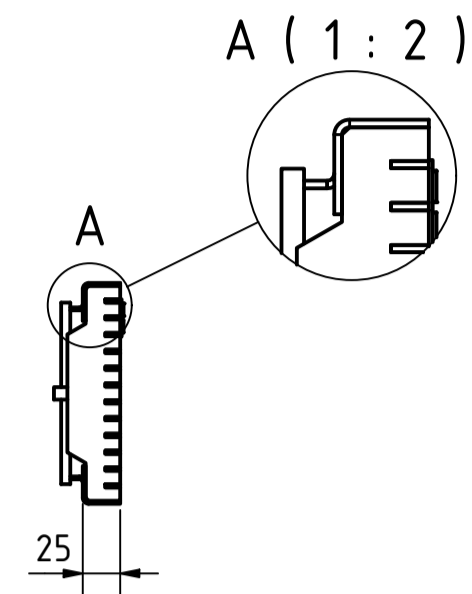

Rinne / Channel:

BGZ-S SV G, F900

BG code: siehe Tabelle/see table:

Rinne / channel - Maße / dimensions [mm]					
BG code G	Typ	Höhe A height A	Höhe B height B	Länge length	Gewicht [kg] weight [kg]
16500	0	185	185	1000	63
16530	0 (0,5m)	185	185	500	32
16510	1	185	190	1000	63,5
16511	2	190	195	1000	64,5
16512	3	195	200	1000	65,5
16513	4	200	205	1000	66,5
16514	5	205	210	1000	67,5
16501	5-0	210	210	1000	68
16515	6	210	215	1000	68,5
16516	7	215	220	1000	69,5
16517	8	220	225	1000	70,5
16518	9	225	230	1000	71,5
16519	10	230	235	1000	72,5
16502	10-0	235	235	1000	73
16504	20-0	285	285	1000	83

Legende / explanation:	
V:	verzinkter Stahl / galvanized steel
G:	Gußeisen-Zarge / cast iron edge
GJS:	Gußeisen / ductil iron

Roste, Abdeckungen / grates, covers:

Gitterrost / Mesh grating: MW 30/10, D400  
BG code: V 23250 (23251); 6,4 kg (3,3 kg)

Gußstegrost / Ductile iron slotted grating: SW 18/120, D400  
BG code: GJS 23102; 4,0 kg

Guß-Längsstabrost SV / Ductile iron longitudinal bar grating: MW 27/13, E600  
BG code SV: GJS 22756; 4,3 kg  
BG code inkl. Verschraubungsmaterial / incl. bolting material: GJS 22757; 4,6 kg

Guß-Stegrost / Ductile iron slotted grating: SW 16/120, F900  
BG code inkl. Verschraubungsmaterial / incl. bolting material: GJS 22053; 5,7 kg

Guß-Abdeckung / Ductile iron cover: F900  
BG code inkl. Verschraubungsmaterial / incl. bolting material: GJS 22059; 8 kg