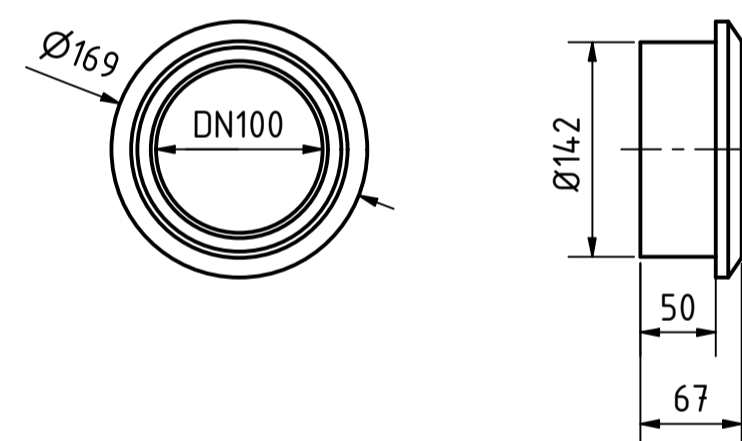

Rinne / Channel:

BGZ-S SV G, F900

BG code: siehe Tabelle/see table:

Rinne / channel - Maße / dimensions [mm]					
BG code G	Typ	Höhe A height A	Höhe B height B	Länge length	Gewicht [kg] weight [kg]
16500	0	185	185	1000	63
16530	0 (0,5m)	185	185	500	32
16510	1	185	190	1000	63,5
16511	2	190	195	1000	64,5
16512	3	195	200	1000	65,5
16513	4	200	205	1000	66,5
16514	5	205	210	1000	67,5
16501	5-0	210	210	1000	68
16515	6	210	215	1000	68,5
16516	7	215	220	1000	69,5
16517	8	220	225	1000	70,5
16518	9	225	230	1000	71,5
16519	10	230	235	1000	72,5
16502	10-0	235	235	1000	73
16504	20-0	285	285	1000	83

Legende / explanation:	
V:	verzinkter Stahl / galvanized steel
G:	Gußeisen-Zarge / cast iron edge
GJS:	Gußeisen / ductil iron

Roste, Abdeckungen / grates, covers:

Gitterrost / Mesh grating: MW 30/10, D400  
BG code: V 23250 (23251); 6,4 kg (3,3 kg)

Gußstegrost / Ductile iron slotted grating: SW 18/120, D400  
BG code: GJS 23102; 4,0 kg

Guß-Längsstabrost SV / Ductile iron longitudinal bar grating: MW 27/13, E600  
BG code SV: GJS 22756; 4,3 kg  
BG code inkl. Verschraubungsmaterial / incl. bolting material: GJS 22757; 4,6 kg

BG code: V 22221;

0,5 kg

Forsheda-Dichtung /

forsheda sealing DN100:

BG code: 31310; 0,4 kg

Verschraubungsmaterial / Bolting material:

Gitterrost / Mesh grating:

BG code: V 22280