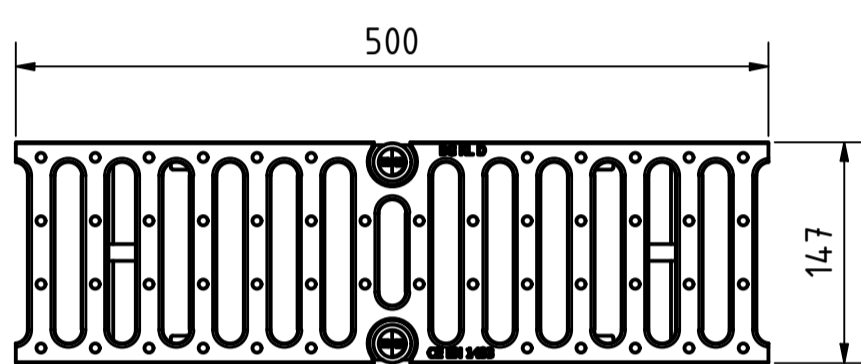

Rinne / Channel:

BGZ-S SV G, F900

BG code: siehe Tabelle/see table:

Rinne / channel - Maße / dimensions [mm]					
BG code G	Typ	Höhe A height A	Höhe B height B	Länge length	Gewicht [kg] weight [kg]
16500	0	185	185	1000	63
16530	0 (0,5m)	185	185	500	32
16510	1	185	190	1000	63,5
16511	2	190	195	1000	64,5
16512	3	195	200	1000	65,5
16513	4	200	205	1000	66,5
16514	5	205	210	1000	67,5
16501	5-0	210	210	1000	68
16515	6	210	215	1000	68,5
16516	7	215	220	1000	69,5
16517	8	220	225	1000	70,5
16518	9	225	230	1000	71,5
16519	10	230	235	1000	72,5
16502	10-0	235	235	1000	73
16504	20-0	285	285	1000	83

Legende / explanation:	
V:	verzinkter Stahl / galvanized steel
G:	Gußeisen-Zarge / cast iron edge
GJS:	Gußeisen / ductil iron

Roste, Abdeckungen / grates, covers:

Gitterrost / Mesh grating: MW 30/10, D400  
BG code: V 23250 (23251); 6,4 kg (3,3 kg)

Gußstegrost / Ductile iron slotted grating: SW 18/120, D400  
BG code: GJS 23102; 4,0 kg

Guß-Längsstabrost SV / Ductile iron longitudinal bar grating: MW 27/13, E600  
BG code SV: GJS 22756; 4,3 kg  
BG code inkl. Verschraubungsmaterial / incl. bolting material: GJS 22757; 4,6 kg

Guß-Stegrost / Ductile iron slotted grating: SW 16/120, F900  
BG code inkl. Verschraubungsmaterial / incl. bolting material: GJS 22053; 5,7 kg

Guß-Abdeckung / Ductile iron cover: F900  
BG code inkl. Verschraubungsmaterial / incl. bolting material: GJS 22059; 8 kg