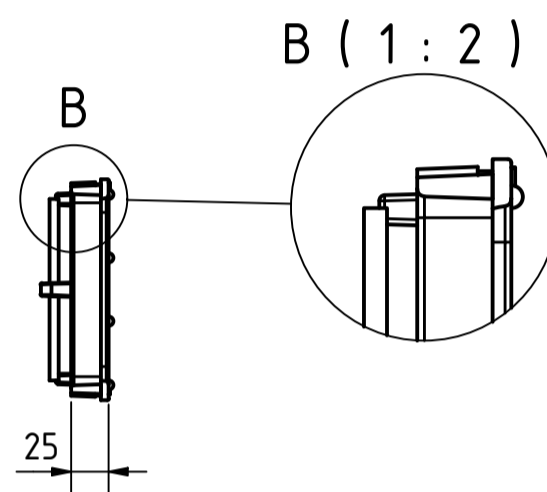

Rinne / Channel:

BGZ-S SV G, F900

BG code: siehe Tabelle/see table:

Rinne / channel - Maße / dimensions [mm]					
BG code G	Typ	Höhe A height A	Höhe B height B	Länge length	Gewicht [kg] weight [kg]
16500	0	185	185	1000	63
16530	0 (0,5m)	185	185	500	32
16510	1	185	190	1000	63,5
16511	2	190	195	1000	64,5
16512	3	195	200	1000	65,5
16513	4	200	205	1000	66,5
16514	5	205	210	1000	67,5
16501	5-0	210	210	1000	68
16515	6	210	215	1000	68,5
16516	7	215	220	1000	69,5
16517	8	220	225	1000	70,5
16518	9	225	230	1000	71,5
16519	10	230	235	1000	72,5
16502	10-0	235	235	1000	73
16504	20-0	285	285	1000	83

Legende / explanation:	
V:	verzinkter Stahl / galvanized steel
G:	Gußeisen-Zarge / cast iron edge
GJS:	Gußeisen / ductil iron

Roste, Abdeckungen / grates, covers:

Gitterrost / Mesh grating: MW 30/10, D400  
BG code: V 23250 (23251); 6,4 kg (3,3 kg)

Gußstegrost / Ductile iron slotted grating: SW 18/120, D400  
BG code: GJS 23102; 4,0 kg

Guß-Längsstabrost SV / Ductile iron longitudinal bar grating: MW 27/13, E600  
BG code SV: GJS 22756; 4,3 kg  
BG code inkl. Verschraubungsmaterial / incl. bolting material: GJS 22757; 4,6 kg

Guß-Stegrost / Ductile iron slotted grating: SW 16/120, F900  
BG code inkl. Verschraubungsmaterial / incl. bolting material: GJS 22053; 5,7 kg

Guß-Abdeckung / Ductile iron cover: F900  
BG code inkl. Verschraubungsmaterial / incl. bolting material: GJS 22059; 8 kg