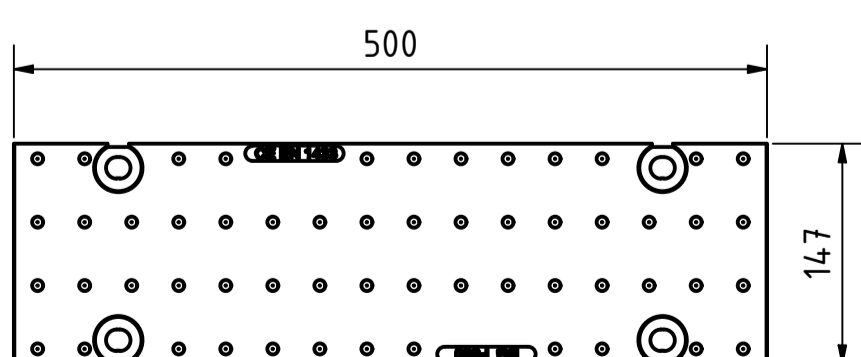

Rinne / Channel:

BGZ-S SV G, F900

BG code: siehe Tabelle/see table:

Rinne / channel - Maße / dimensions [mm]					
BG code G	Typ	Höhe A height A	Höhe B height B	Länge length	Gewicht [kg] weight [kg]
16500	0	185	185	1000	63
16530	0 (0,5m)	185	185	500	32
16510	1	185	190	1000	63,5
16511	2	190	195	1000	64,5
16512	3	195	200	1000	65,5
16513	4	200	205	1000	66,5
16514	5	205	210	1000	67,5
16501	5-0	210	210	1000	68
16515	6	210	215	1000	68,5
16516	7	215	220	1000	69,5
16517	8	220	225	1000	70,5
16518	9	225	230	1000	71,5
16519	10	230	235	1000	72,5
16502	10-0	235	235	1000	73
16504	20-0	285	285	1000	83

Legende / explanation:	
V:	verzinkter Stahl / galvanized steel
G:	Gußeisen-Zarge / cast iron edge
GJS:	Gußeisen / ductil iron

Roste, Abdeckungen / grates, covers:

Gitterrost / Mesh grating: MW 30/10, D400  
BG code: V 23250 (23251); 6,4 kg (3,3 kg)

Gußstegrost / Ductile iron slotted grating: SW 18/120, D400  
BG code: GJS 23102; 4,0 kg

Guß-Längsstabrost SV / Ductile iron longitudinal bar grating: MW 27/13, E600  
BG code SV: GJS 22756; 4,3 kg  
BG code inkl. Verschraubungsmaterial / incl. bolting material: GJS 22757; 4,6 kg

Guß-Stegrost / Ductile iron slotted grating: SW 16/120, F900  
BG code inkl. Verschraubungsmaterial / incl. bolting material: GJS 22053; 5,7 kg

Guß-Abdeckung / Ductile iron cover: F900  
BG code inkl. Verschraubungsmaterial / incl. bolting material: GJS 22059; 8 kg