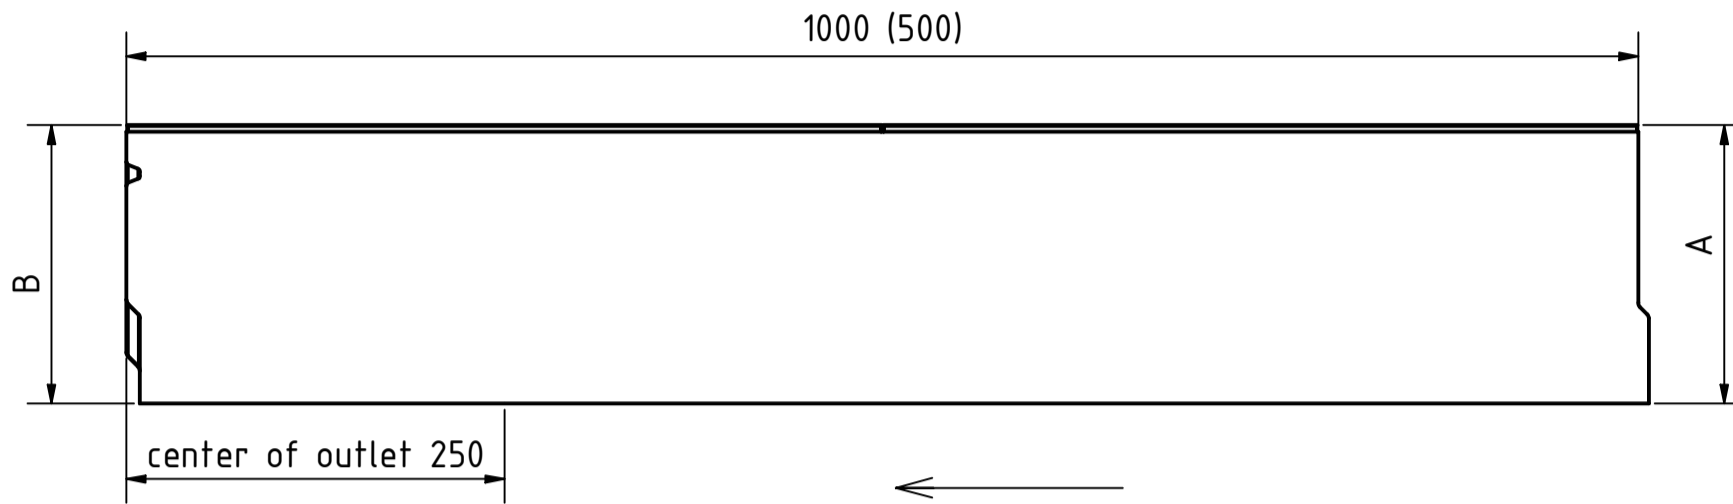

Rinne / Channel:

BGZ-S SV G, F900

BG code: siehe Tabelle/see table:

Rinne / channel - Maße / dimensions [mm]					
BG code G	Typ	Höhe A height A	Höhe B height B	Länge length	Gewicht [kg] weight [kg]
16500	0	185	185	1000	63
16530	0 (0,5m)	185	185	500	32
16510	1	185	190	1000	63,5
16511	2	190	195	1000	64,5
16512	3	195	200	1000	65,5
16513	4	200	205	1000	66,5
16514	5	205	210	1000	67,5
16501	5-0	210	210	1000	68
16515	6	210	215	1000	68,5
16516	7	215	220	1000	69,5
16517	8	220	225	1000	70,5
16518	9	225	230	1000	71,5
16519	10	230	235	1000	72,5
16502	10-0	235	235	1000	73
16504	20-0	285	285	1000	83

Legende / explanation:	
V:	verzinkter Stahl / galvanized steel
G:	Gußeisen-Zarge / cast iron edge
GJS:	Gußeisen / ductil iron

Roste, Abdeckungen / grates, covers:

Gitterrost / Mesh grating: MW 30/10, D400  
BG code: V 23250 (23251); 6,4 kg (3,3 kg)

Gußstegrost / Ductile iron slotted grating: SW 18/120, D400  
BG code: GJS 23102; 4,0 kg

Guß-Längsstabrost SV / Ductile iron longitudinal bar grating: MW 27/13, E600  
BG code SV: GJS 22756; 4,3 kg  
BG code inkl. Verschraubungsmaterial / incl. bolting material: GJS 22757; 4,6 kg