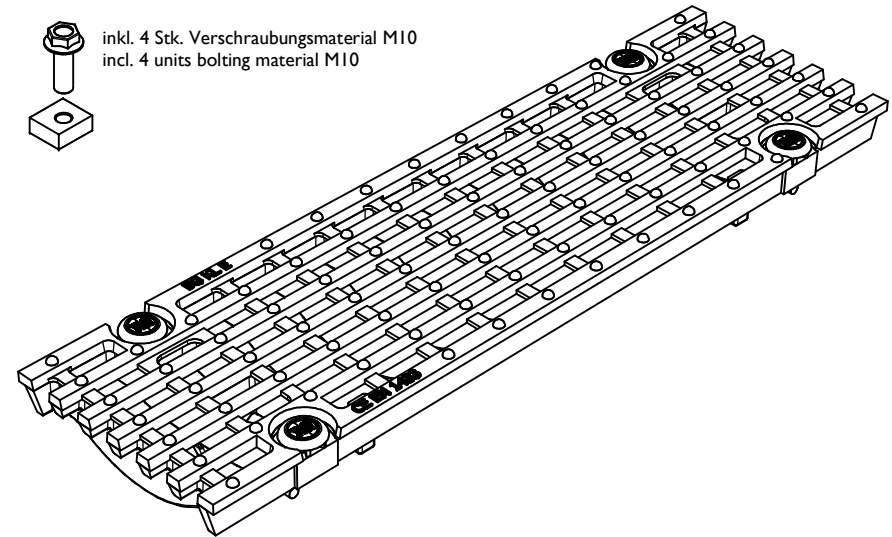

inkl. 4 Stk. Verschraubungsmaterial M10
incl. 4 units bolting material M10

www.bg-company.com

Guss-Längsstabrost
ductile iron bar grating
NW100, 500/147/25, MW27-13, E600

BG-Code.: 22757

Version: 02

Name.: ABCH