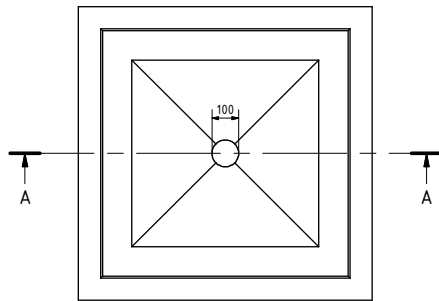

A-A (1 : 10)

B-B (1 : 10)

www.bg-company.com

BG Hilfsschacht einfach
BG access shaft single
Lichte/width: 700/700/1000

BG-Code.: 40050	Version: 01
Name.: ABCH	Date.: 14.03.2013