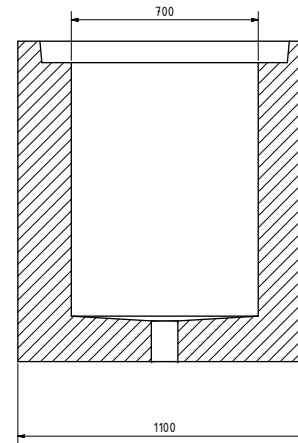

A-A (1 : 10)

B-B (1 : 10)

www.bg-company.com

BG Hilfsschacht einfach
BG access shaft single
Lichte/width: 700/700/1000

BG-Code.: 40050	Version: 01
Name.: ABCH	Date.: 14.03.2013