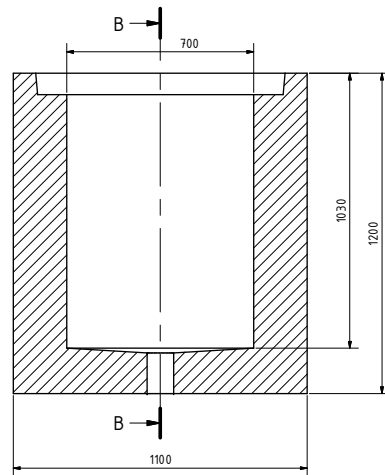

A-A (1 : 10)

B-B (1 : 10)

www.bg-company.com

BG Hilfsschacht einfach
BG access shaft single
Lichte/width: 700/700/1000

BG-Code.: 40050	Version: 01
Name.: ABCH	Date.: 14.03.2013