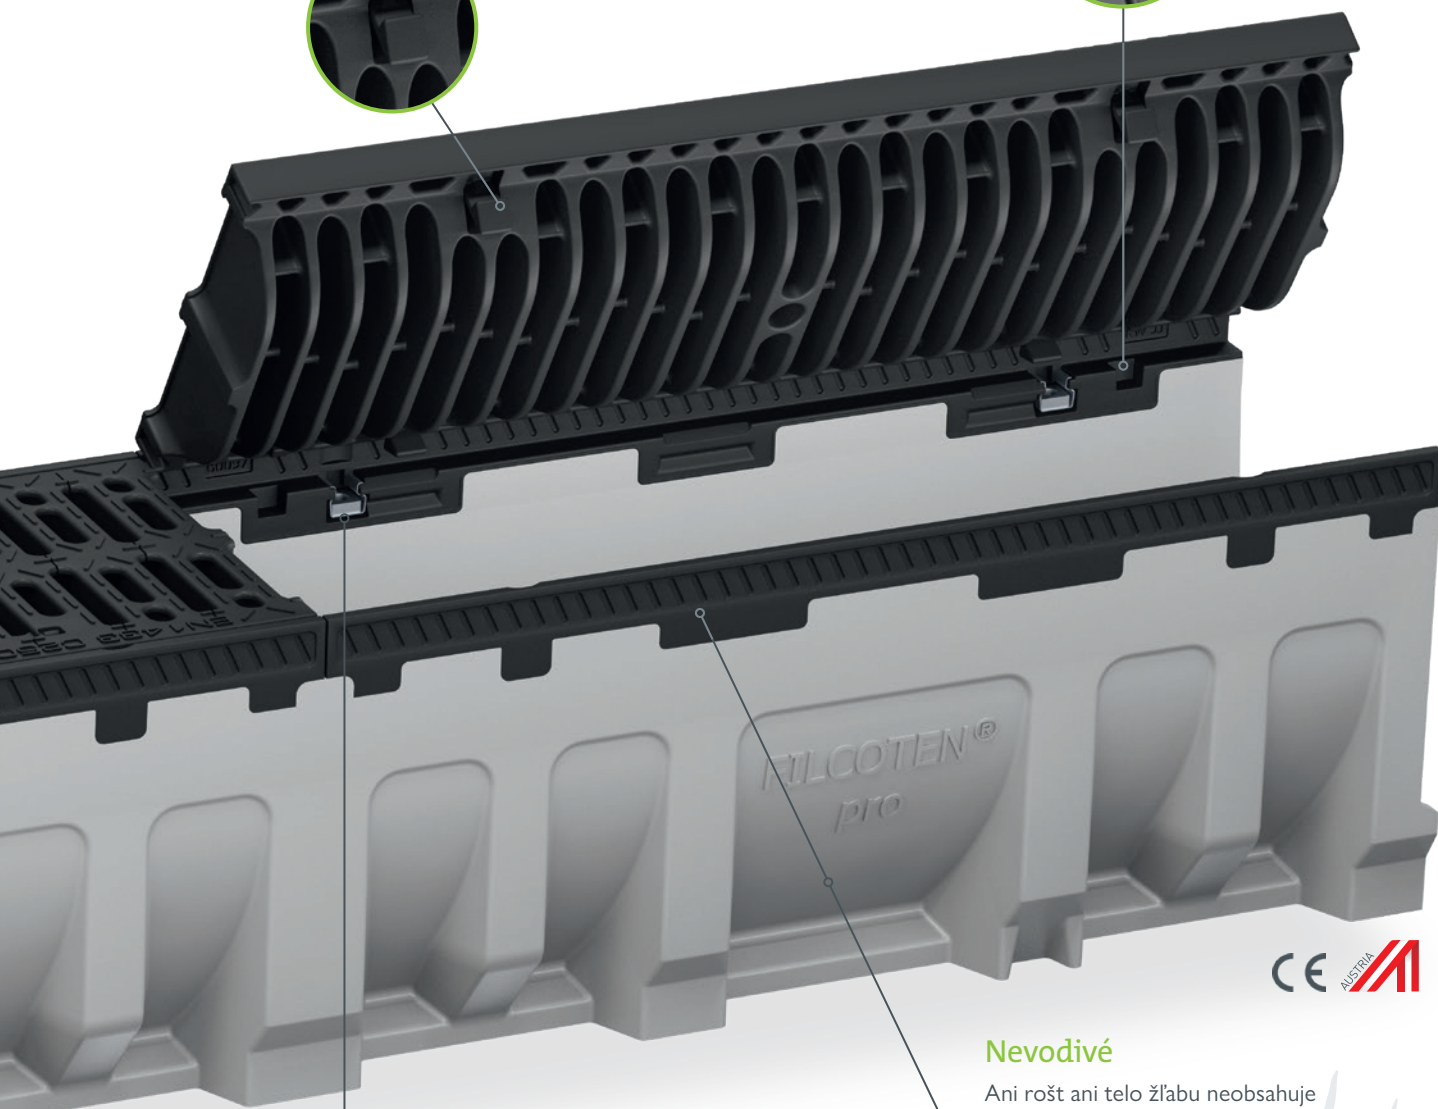

## BG-FILCOTEN® pro s kompozitnou hranou.

Prostredníctvom novej kompozitnej hrany sa rodina produktov BG-FILCOTEN® pro rozšírila o ďalší variant. Ponúkame mimoriadne ľahké, nekorodujúce a farebne stále riešenie, vyrobené zo 100 % recyklovaného materiálu. Podporujeme tým spracovávanie druhotných surovín. V porovnaní s liatinovou hranou je hmotnosť kompozitnej hrany približne o 80% nižšia, čo uľahčuje manipuláciu. Hrana je navyše tepelne odolná a zvládne aj vysoké teploty, aké sa vyskytujú pri asfaltovacích prácach. Flexibilné možnosti upevnenia našich roštov ju predurčujú na všestranné použitie. Hrana je tiež vhodná, ak sa požaduje tichý prejazd, najmä v kombinácii s kompozitným roštom (do tr. C 250). Navyše nevedie elektrický prúd a bola testovaná do triedy zaťaženia D 400<sup>1)</sup>.

## Bezpečná opora pre každý rošt

Inteligentný fiX-uzáver umožňuje zaistenie roštu štvorbodovým rýchlozáverom v žľabe.

## Čapy proti pozdĺžnemu posuvu roštov

Integrovaný zámok pozdĺžneho posuvu systému zaisťuje dodatočnú stabilitu roštov.