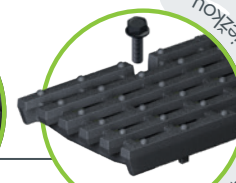

Bezpečná opora pre každý rošt

Inteligentný fiX-uzáver umožňuje zaistenie roštu štvorbodovým rýchlozáverom v žľabe.

Čapy proti pozdĺžnemu posuvu roštov

Integrovaný zámok pozdĺžneho posuvu systému zaisťuje dodatočnú stabilitu roštov.

Nevodivé

Ani rošt ani telo žľabu neobsahuje kovové časti – celý žľabový systém je elektricky nevodivý.

Flexibilný: FiX-uzáver alebo skrutky

Ako alternatívu uzáveru fiX možno použiť liatinové rošty so štyrmi otvormi na skrutky, ktoré sa dajú aretovať do kompozitnej hrany. Použitie matice v kletke nám priskrutkovanie alebo výmenu spojovacieho materiálu značne urýchli. Prehľad roštov: www.say.bg/11/rosty